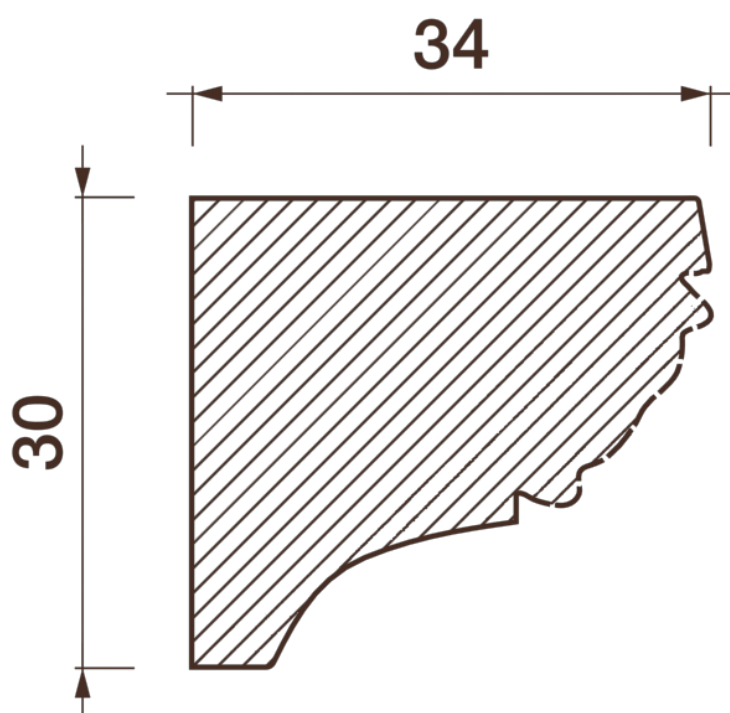

Карниз с рисунком Дк-17

Карниз с орнаментом (рисунком) — идеальные элементы для декорирования помещений в местах стыка вертикальной и горизонтальной поверхности. Придают изящество всему помещению.

ДИКАРТ

ЗАВОД ГИПСОВОЙ ЛЕПНИНЫ

8 (495) 150-21-95

8 (800) 707-52-95

info@dikart.ru

Высота - 30 мм
Глубина - 34 мм
Длина - 1 м.п.
Материал - гипс