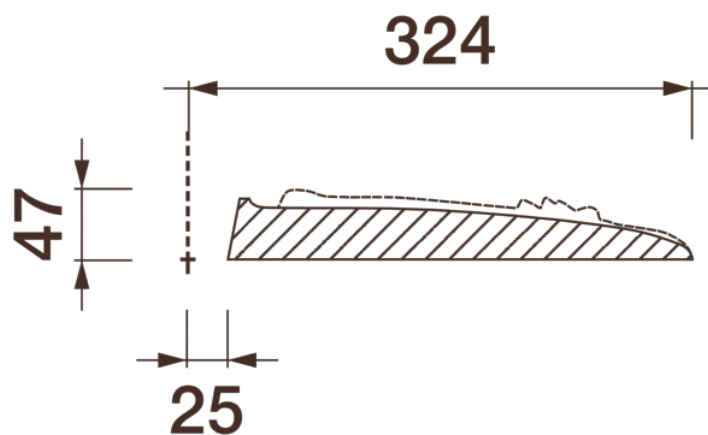

# ДИКАРТ

ЗАВОД ГИПСОВОЙ ЛЕПНИНЫ

8 (495) 150-21-95

8 (800) 707-52-95

info@dikart.ru

649 мм

Диаметр - 649 мм  
Глубина - 47 мм  
Отверстие - min Ø 51 мм  
Материал - гипс