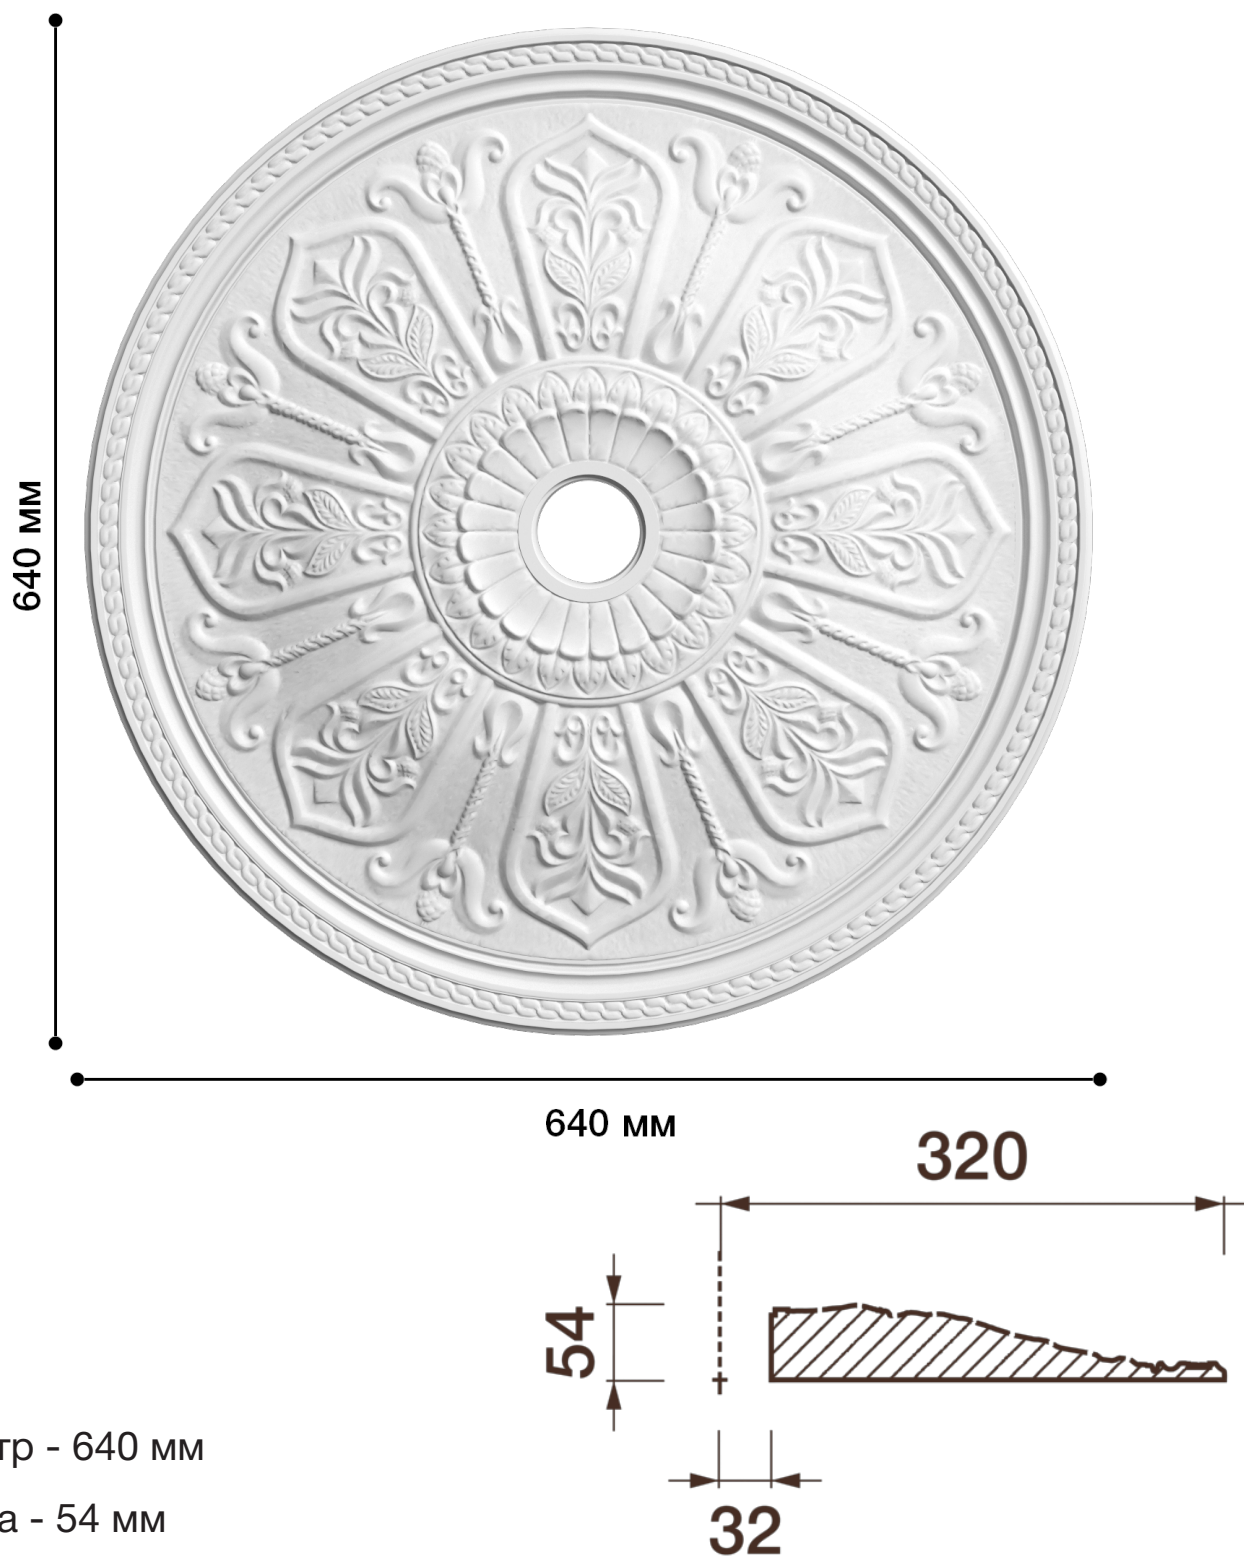

Потолочная розетка Др-60

Розетка из гипса является центром потолочной композиции, оформляет пространство и прекрасно украшает любой интерьер.

ДИКАРТ

ЗАВОД ГИПСОВОЙ ЛЕПНИНЫ

8 (495) 150-21-95

8 (800) 707-52-95

info@dikart.ru

Диаметр - 640 мм

Глубина - 54 мм

Отверстие - min Ø 65 мм

Материал - гипс