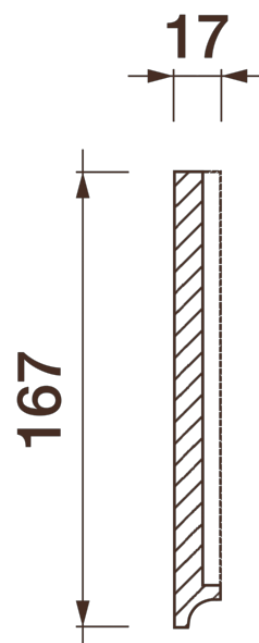

Фриз Дф-191

Гипсовый фриз - декоративный орнамент в виде горизонтальной полосы, прекрасно преобразует интерьер своим дополнением.

ДИКАРТ

ЗАВОД ГИПСОВОЙ ЛЕПНИНЫ

8 (495) 150-21-95

8 (800) 707-52-95

info@dikart.ru

Высота - 167 мм

Ширина - 17 мм

Длина - 1 м.п.

Материал - гипс