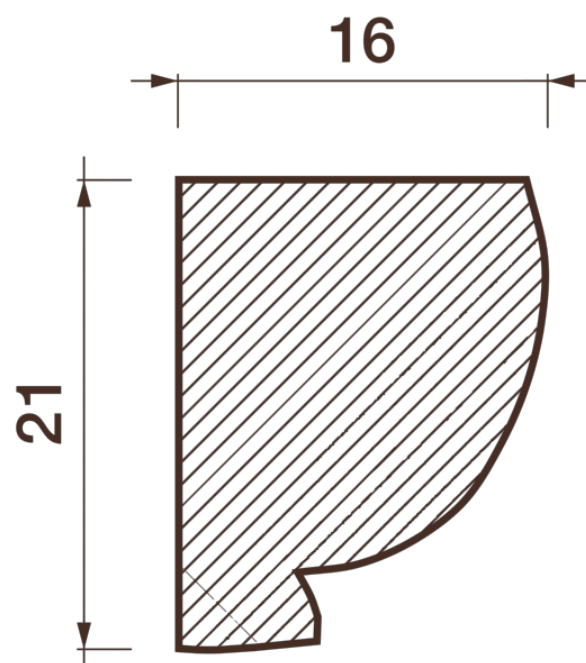

## Порезка Дп-153

Порезка — элемент оформления помещения, который оценит ценитель красоты. С помощью порезки можно провести разделение оттенков и фактур отделочных материалов. Еще можно применить как вставку в потолочный карниз.

# ДИКАРТ

ЗАВОД ГИПСОВОЙ ЛЕПНИНЫ

8 (495) 150-21-95

8 (800) 707-52-95

info@dikart.ru

Высота - 21 мм  
Ширина - 16 мм  
Длина - 1 м.п.  
Материал - гипс