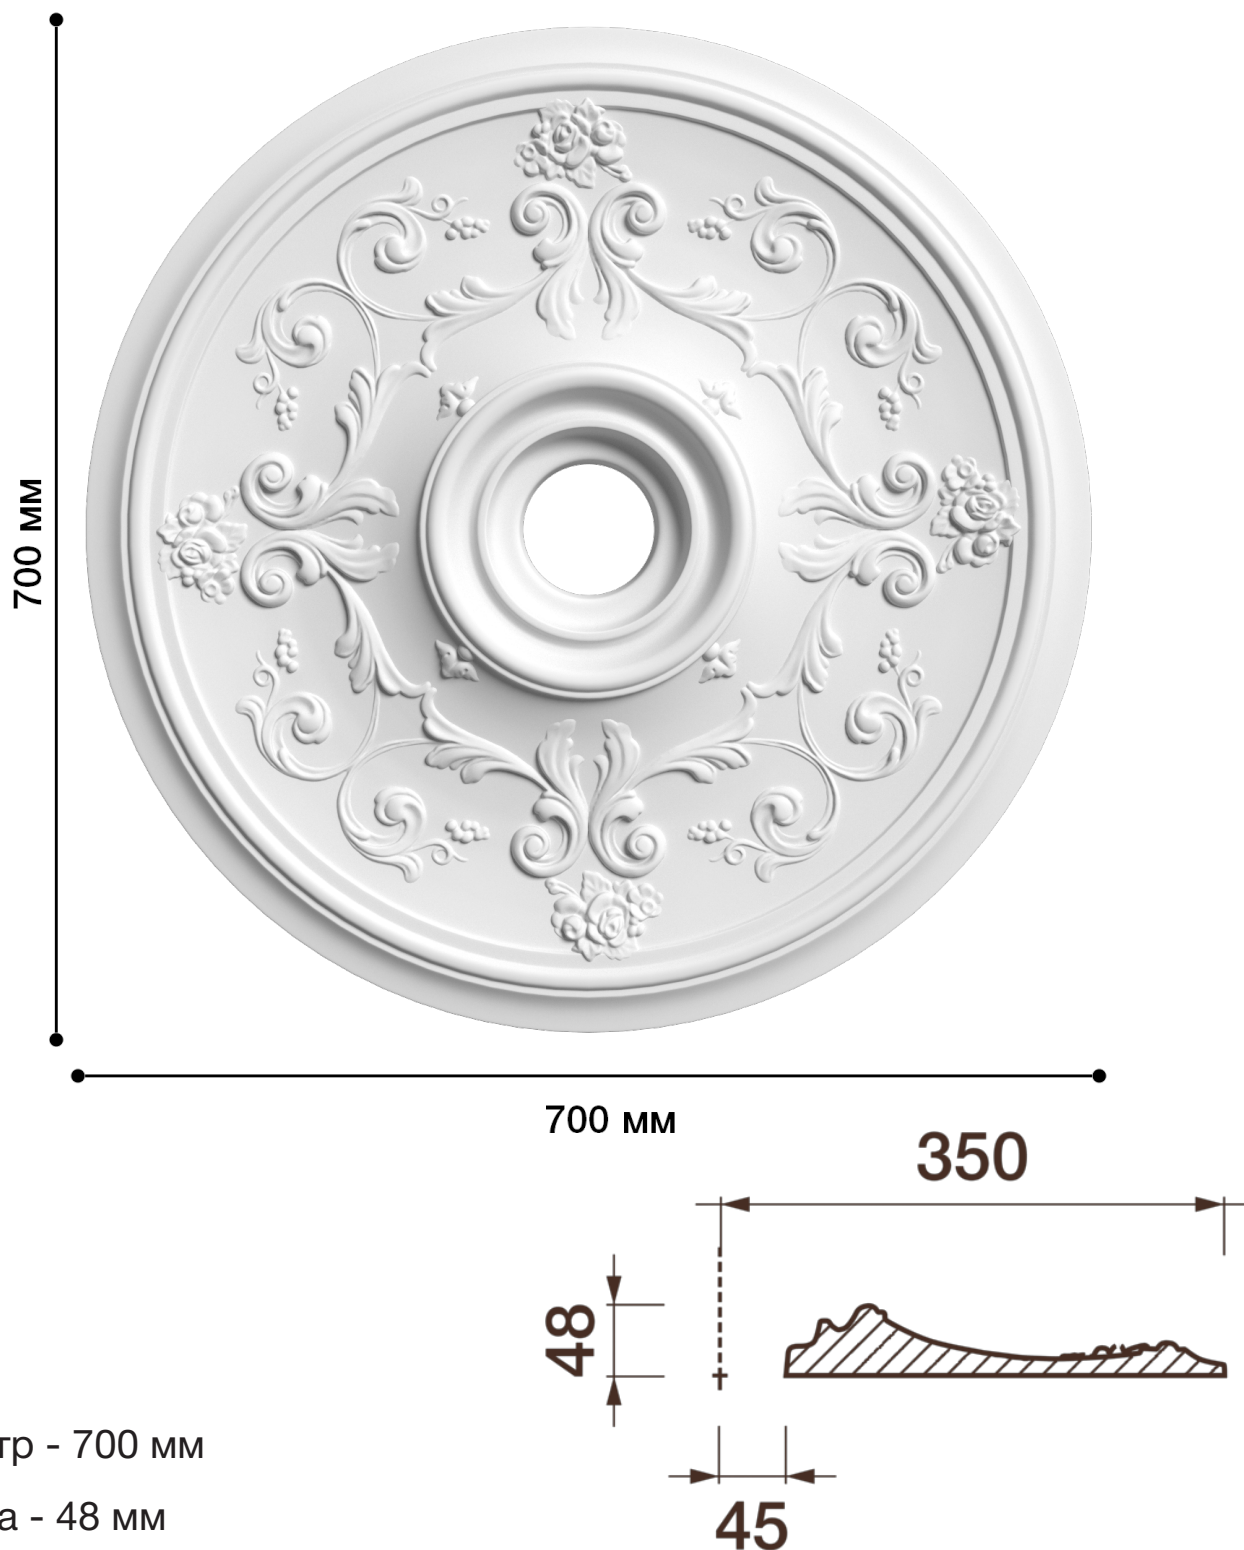

Потолочная розетка Др-140

Розетка из гипса является центром потолочной композиции, оформляет пространство и прекрасно украшает любой интерьер.

ДИКАРТ

ЗАВОД ГИПСОВОЙ ЛЕПНИНЫ

8 (495) 150-21-95

8 (800) 707-52-95

info@dikart.ru

Диаметр - 700 мм

Глубина - 48 мм

Отверстие - min Ø 91 мм

Материал - гипс