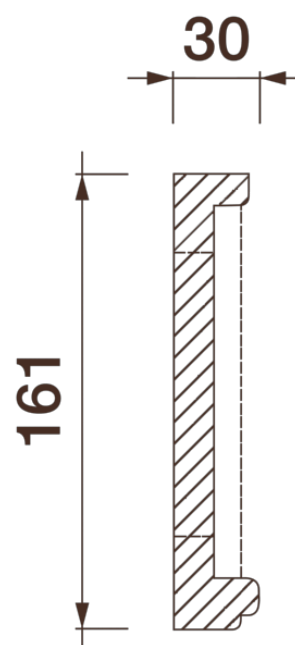

❶ Дф-234 (161Нх30мм)

❷ Дф-236 (161Нх30мм)

Высота - 161 мм

Ширина - 30 мм

Длина - 1 м.п.

Материал - гипс

Фриз Дф-237

ДИКАРТ

ЗАВОД ГИПСОВОЙ ЛЕПНИНЫ

8 (495) 150-21-95

8 (800) 707-52-95

info@dikart.ru

❶ Дф-234 (161Нх30мм)

❷ Дф-236 (161Нх30мм)