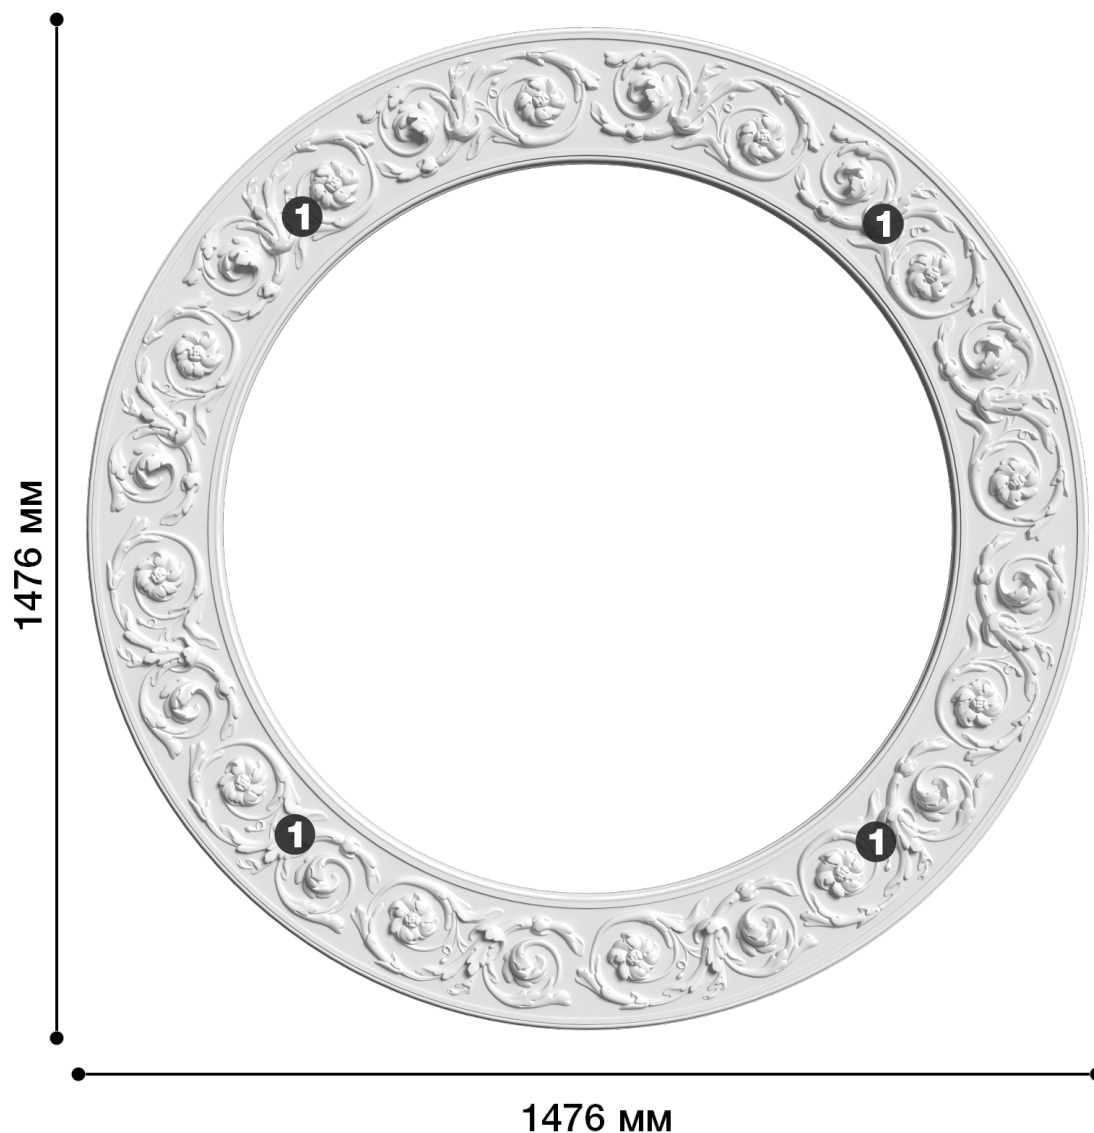

Потолочная розетка Др-137

Розетка из гипса является центром потолочной композиции, оформляет пространство и прекрасно украшает любой интерьер.

ДИКАРТ

ЗАВОД ГИПСОВОЙ ЛЕПНИНЫ

8 (495) 150-21-95

8 (800) 707-52-95

info@dikart.ru

❶ Др-137, сегмент (1043x358x35мм)

Диаметр - 1476 мм
Глубина - 35 мм
Отверстие - min Ø 1075 мм
Материал - гипс