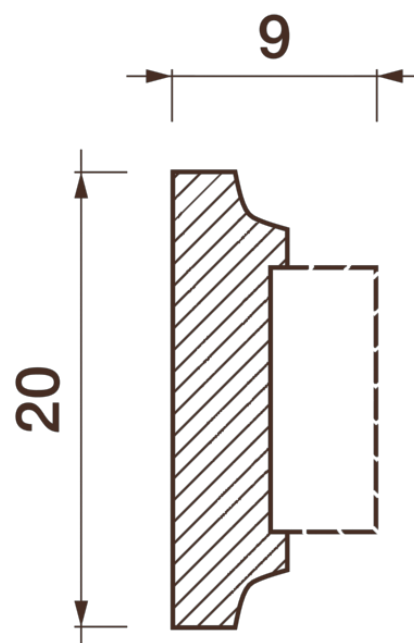

Фриз Дф-130

Гипсовый фриз - декоративный орнамент в виде горизонтальной полосы, прекрасно преобразует интерьер своим дополнением.

ДИКАРТ

ЗАВОД ГИПСОВОЙ ЛЕПНИНЫ

8 (495) 150-21-95

8 (800) 707-52-95

info@dikart.ru

Высота - 20 мм
Ширина - 9 мм
Длина - 1 м.п.
Материал - гипс