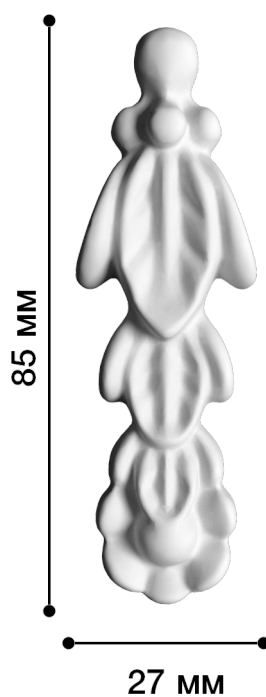

Средник Дс-163

Средник — отличная деталь для декора со сложным лепным декором: завитками, объемными элементами.

ДИКАРТ

ЗАВОД ГИПСОВОЙ ЛЕПНИНЫ

8 (495) 150-21-95

8 (800) 707-52-95

info@dikart.ru

Высота - 85 мм
Ширина - 27 мм
Глубина - 9 мм
Материал - гипс