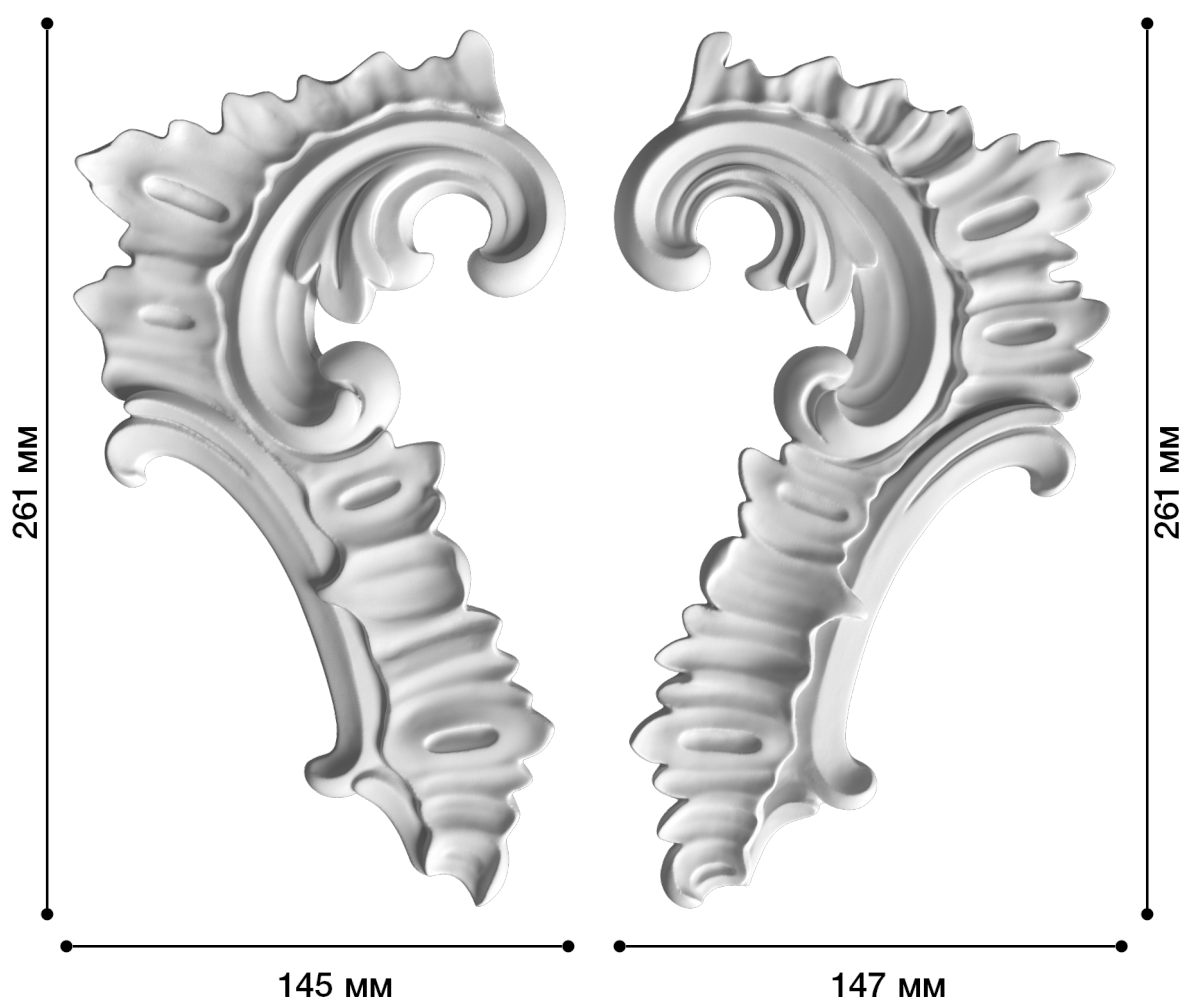

Средник Дс-384

Средник – это небольшой элемент декора, который может быть со сложными завитками или объемными узорами.

Такой элемент лепнины прекрасно подходит для помещений, декорированных в любом стиле, будь то ампир, модерн, классика или барокко.

ДИКАРТ

ЗАВОД ГИПСОВОЙ ЛЕПНИНЫ

8 (495) 150-21-95

8 (800) 707-52-95

info@dikart.ru

Высота - 261 мм
Ширина - 147 мм
Глубина - 15 мм
Материал - гипс