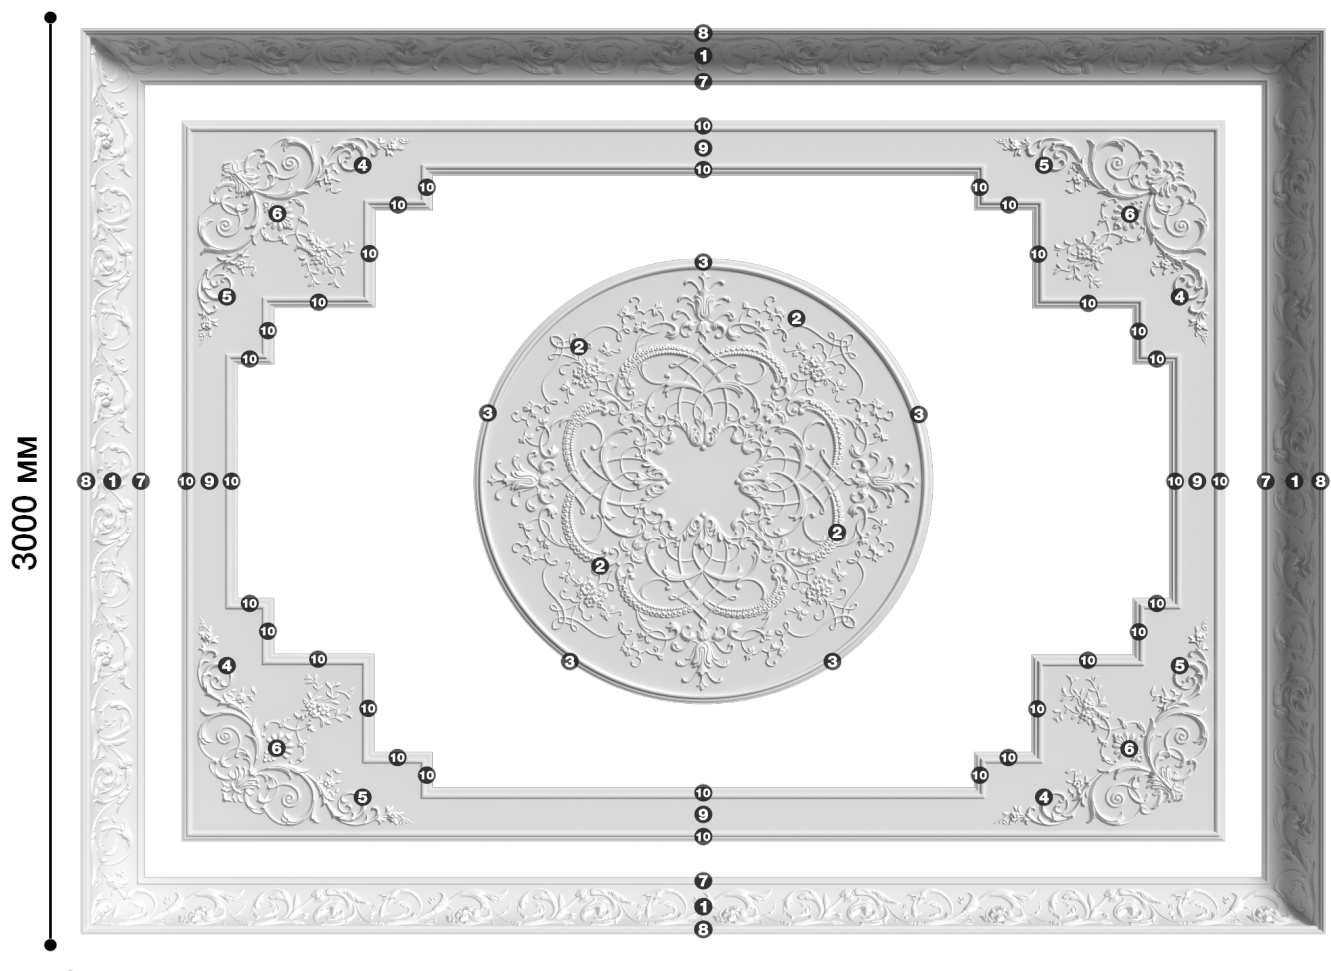

Потолочная композиция-16

Декоративные потолочные композиции - прекрасное готовое решение для оформления потолка, которое в большинстве случаев можно адаптировать под размеры Вашего помещения. Этот вид декорирования набирает большой спрос в последнее время у дизайнеров интерьера!

ДИКАРТ

ЗАВОД ГИПСОВОЙ ЛЕПНИНЫ

8 (495) 150-21-95

8 (800) 707-52-95

info@dikart.ru

- 1 Дк-99, основа (150Нх121мм)
- 2 Др-185, четверть (729х852х27мм)
- 3 Др-200, элементы кольца (898х175х23мм)
- 4 Ду-93, левая ветвь (391х236х25мм)
- 5 Ду-93, правая ветвь (236х391х25мм)
- 6 Ду-93, центр (573х569х34мм)
- 7 КТ-66 (20Нх16мм)
- 8 КТ-67 (32Нх20мм)
- 9 М-199 (115Нх10мм)
- 10 М-286 (35Нх20мм)

Высота - 3000 мм
Ширина - 4000 мм
Глубина - 182 мм
Материал - гипс