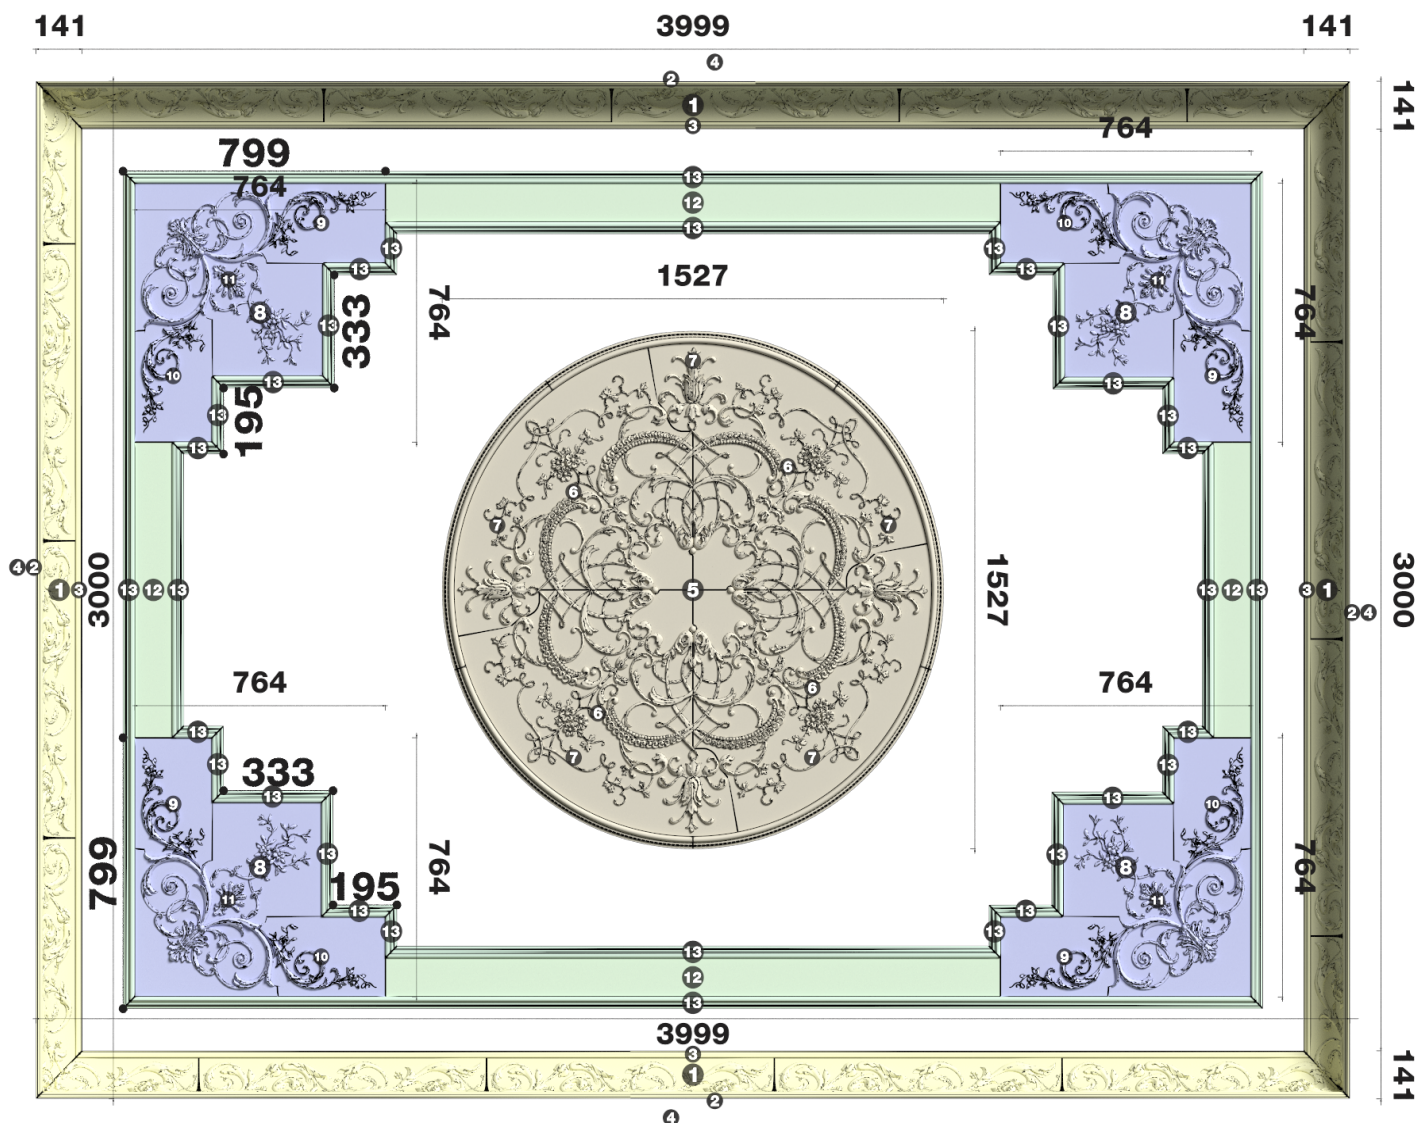

Высота - 3000 мм  
Ширина - 4000 мм  
Глубина - 182 мм  
Материал - гипс

# ДИКАРТ

ЗАВОД ГИПСОВОЙ ЛЕПНИНЫ

8 (495) 150-21-95

8 (800) 707-52-95

info@dikart.ru

- 1 Дк-99 (182Нх141мм) P=12631мм
- 2 Дк-99, основа (150Нх121мм) P=14000мм
- 3 КТ-66 (20Нх16мм) P=13035мм
- 4 КТ-67 (32Нх20мм) P=14000мм

- 5 Др-200 (D1527х27мм)
- 6 Др-185, чет1000ть (729х852х27мм)
- 7 Др-200, элементы кольца (898х175х23мм)

- 8 Ду-121 (764х764х34мм)
- 9 Ду-93, левая ветвь (391х236х25мм)
- 10 Ду-93, правая ветвь (236х391х25мм)

- 11 Ду-93, центр (573х569х34мм)
- 12 М-199 (115Нх10мм) P=5489мм
- 13 М-286 (35Нх20мм) P=23399мм