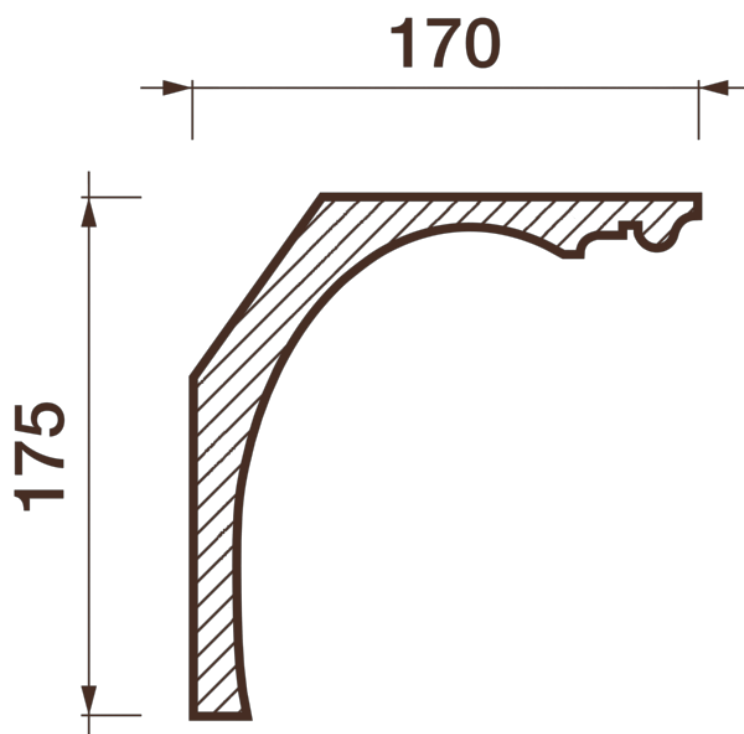

Карниз гладкотянутый Кт-697

Гладкий карниз подчеркнет уникальность и стиль проделанного ремонта. Отличный декор, деталь, элемент, скрывающий стыки стен и потолка.

ДИКАРТ

ЗАВОД ГИПСОВОЙ ЛЕПНИНЫ

8 (495) 150-21-95

8 (800) 707-52-95

info@dikart.ru

Высота - 175 мм
Ширина - 170 мм
Длина - 1 м.п.
Материал - гипс