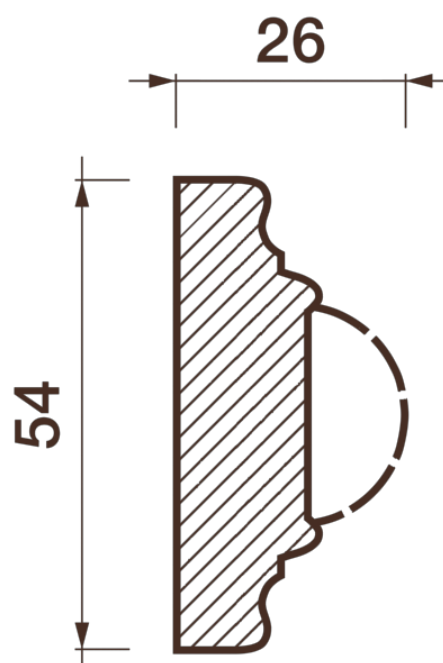

## Порезка Дп-60

Порезка — элемент оформления помещения, который оценит ценитель красоты. С помощью порезки можно провести разделение оттенков и фактур отделочных материалов. Еще можно применить как вставку в потолочный карниз.

# ДИКАРТ

ЗАВОД ГИПСОВОЙ ЛЕПНИНЫ

8 (495) 150-21-95

8 (800) 707-52-95

info@dikart.ru

Высота - 54 мм  
Ширина - 26 мм  
Длина - 1 м.п.  
Материал - гипс