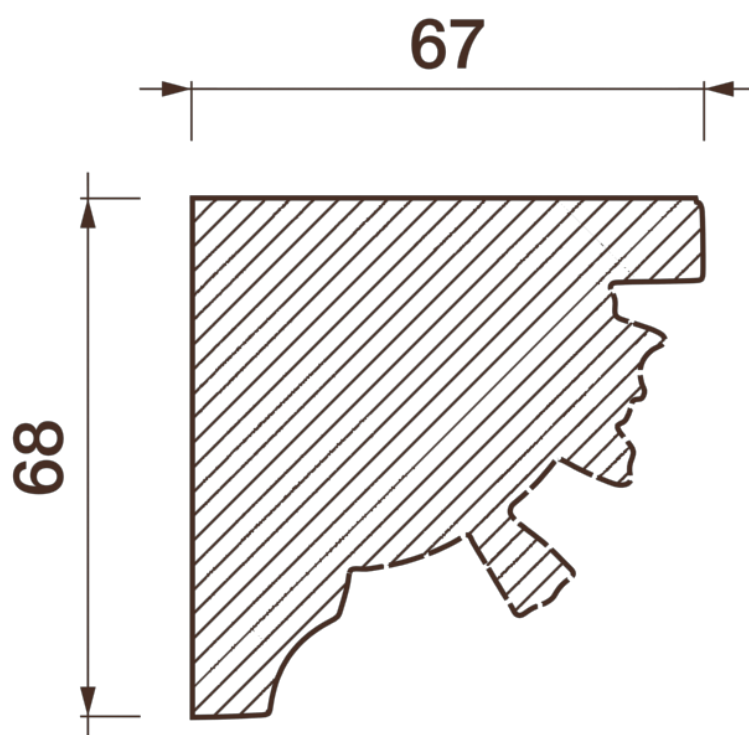

Карниз с рисунком Дк-68

Карниз с орнаментом (рисунком) — идеальные элементы для декорирования помещений в местах стыка вертикальной и горизонтальной поверхности. Придают изящество всему помещению.

ДИКАРТ

ЗАВОД ГИПСОВОЙ ЛЕПНИНЫ

8 (495) 150-21-95

8 (800) 707-52-95

info@dikart.ru

Высота - 68 мм
Глубина - 67 мм
Длина - 1 м.п.
Материал - гипс