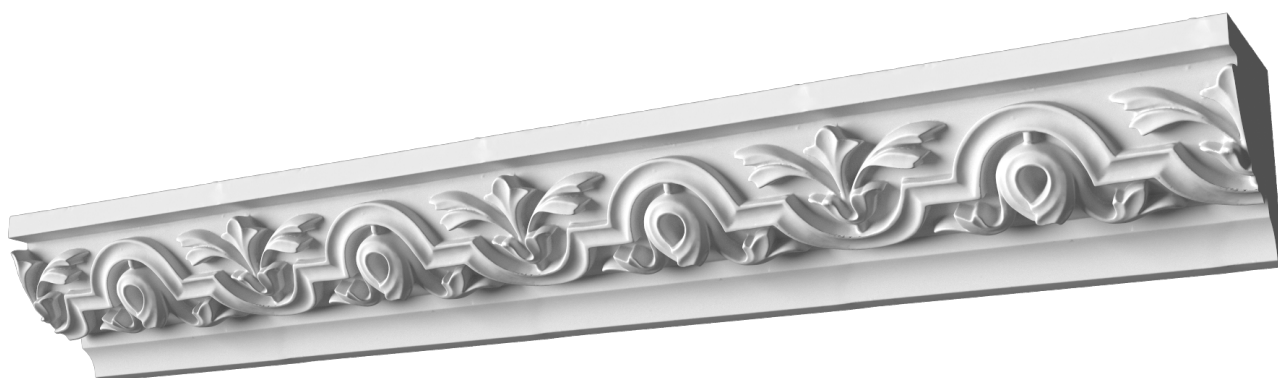

Карниз с рисунком Дк-68

Карниз с орнаментом (рисунком) — идеальные элементы для декорирования помещений в местах стыка вертикальной и горизонтальной поверхности. Придают изящество всему помещению.

ДИКАРТ

ЗАВОД ГИПСОВОЙ ЛЕПНИНЫ

8 (495) 150-21-95

8 (800) 707-52-95

info@dikart.ru

Высота - 68 мм
Глубина - 67 мм
Длина - 1 м.п.
Материал - гипс