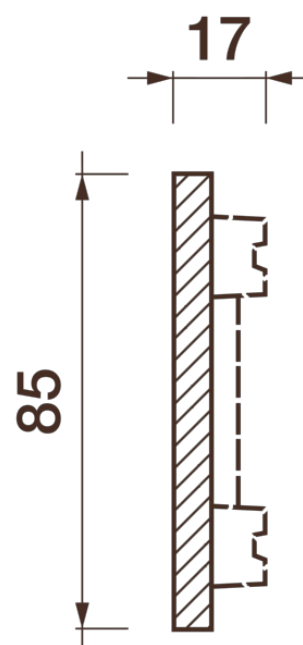

Фриз Дф-64

Гипсовый фриз - декоративный орнамент в виде горизонтальной полосы, прекрасно преобразует интерьер своим дополнением.

ДИКАРТ

ЗАВОД ГИПСОВОЙ ЛЕПНИНЫ

8 (495) 150-21-95

8 (800) 707-52-95

info@dikart.ru

Высота - 85 мм
Ширина - 17 мм
Длина - 1 м.п.
Материал - гипс