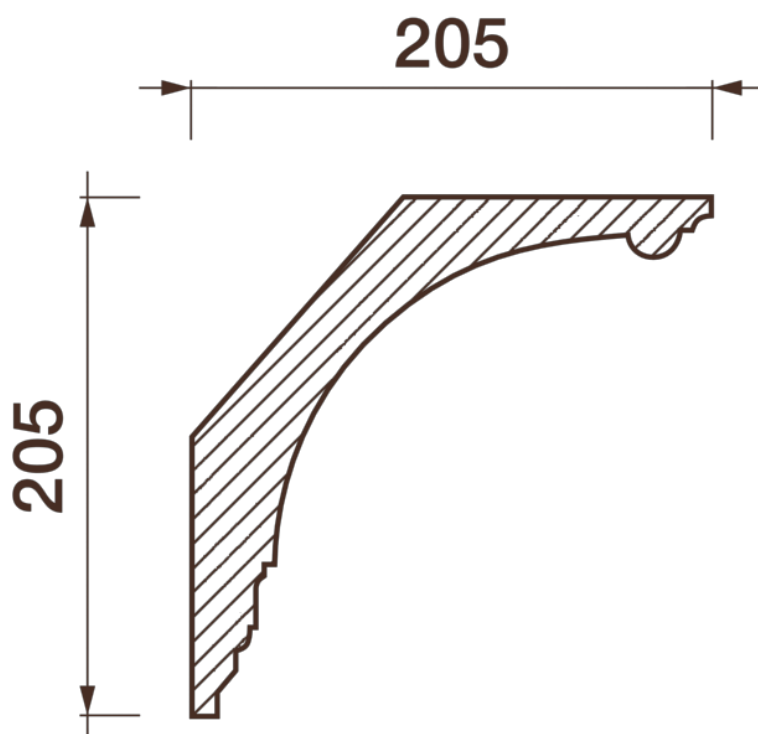

Карниз гладкотянутый КТ-412

Гладкий карниз подчеркнет уникальность и стиль проделанного ремонта. Отличный декор, деталь, элемент, скрывающий стыки стен и потолка.

ДИКАРТ

ЗАВОД ГИПСОВОЙ ЛЕПНИНЫ

8 (495) 150-21-95

8 (800) 707-52-95

info@dikart.ru

Высота - 205 мм
Ширина - 205 мм
Длина - 1 м.п.
Материал - гипс