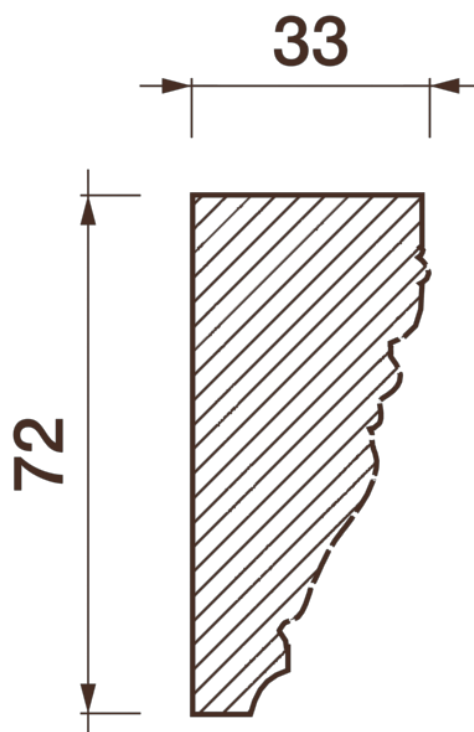

Карниз с рисунком Дк-48

Карниз с орнаментом (рисунком) — идеальные элементы для декорирования помещений в местах стыка вертикальной и горизонтальной поверхности. Придают изящество всему помещению.

ДИКАРТ

ЗАВОД ГИПСОВОЙ ЛЕПНИНЫ

8 (495) 150-21-95

8 (800) 707-52-95

info@dikart.ru

Высота - 72 мм
Глубина - 33 мм
Длина - 1 м.п.
Материал - гипс