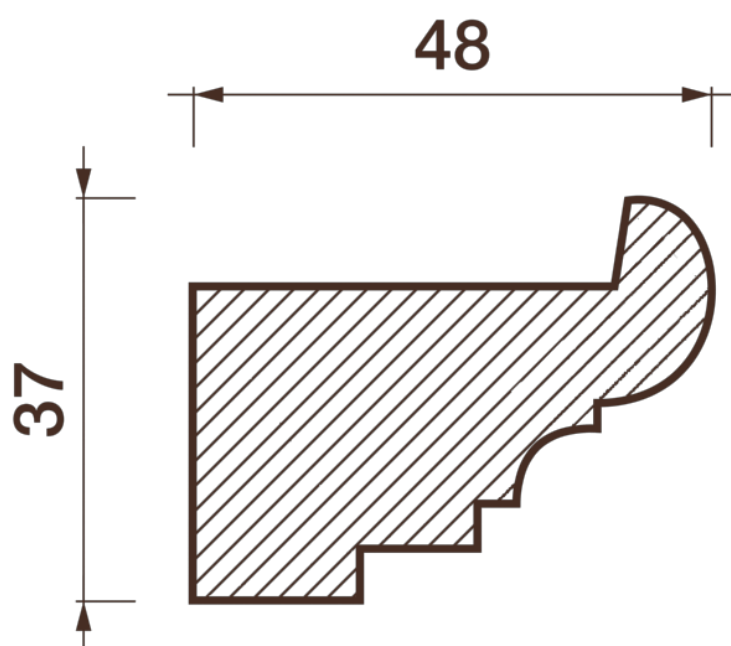

Карниз гладкотянутый Кс-126

Световой карниз — элемент оформления для оригинального дизайна помещения. Помогут улучшить пространство, создать по-особенному оригинальное освещение в помещении.

ДИКАРТ

ЗАВОД ГИПСОВОЙ ЛЕПНИНЫ

8 (495) 150-21-95

8 (800) 707-52-95

info@dikart.ru

Высота - 37 мм
Ширина - 48 мм
Длина - 1 м.п.
Материал - гипс