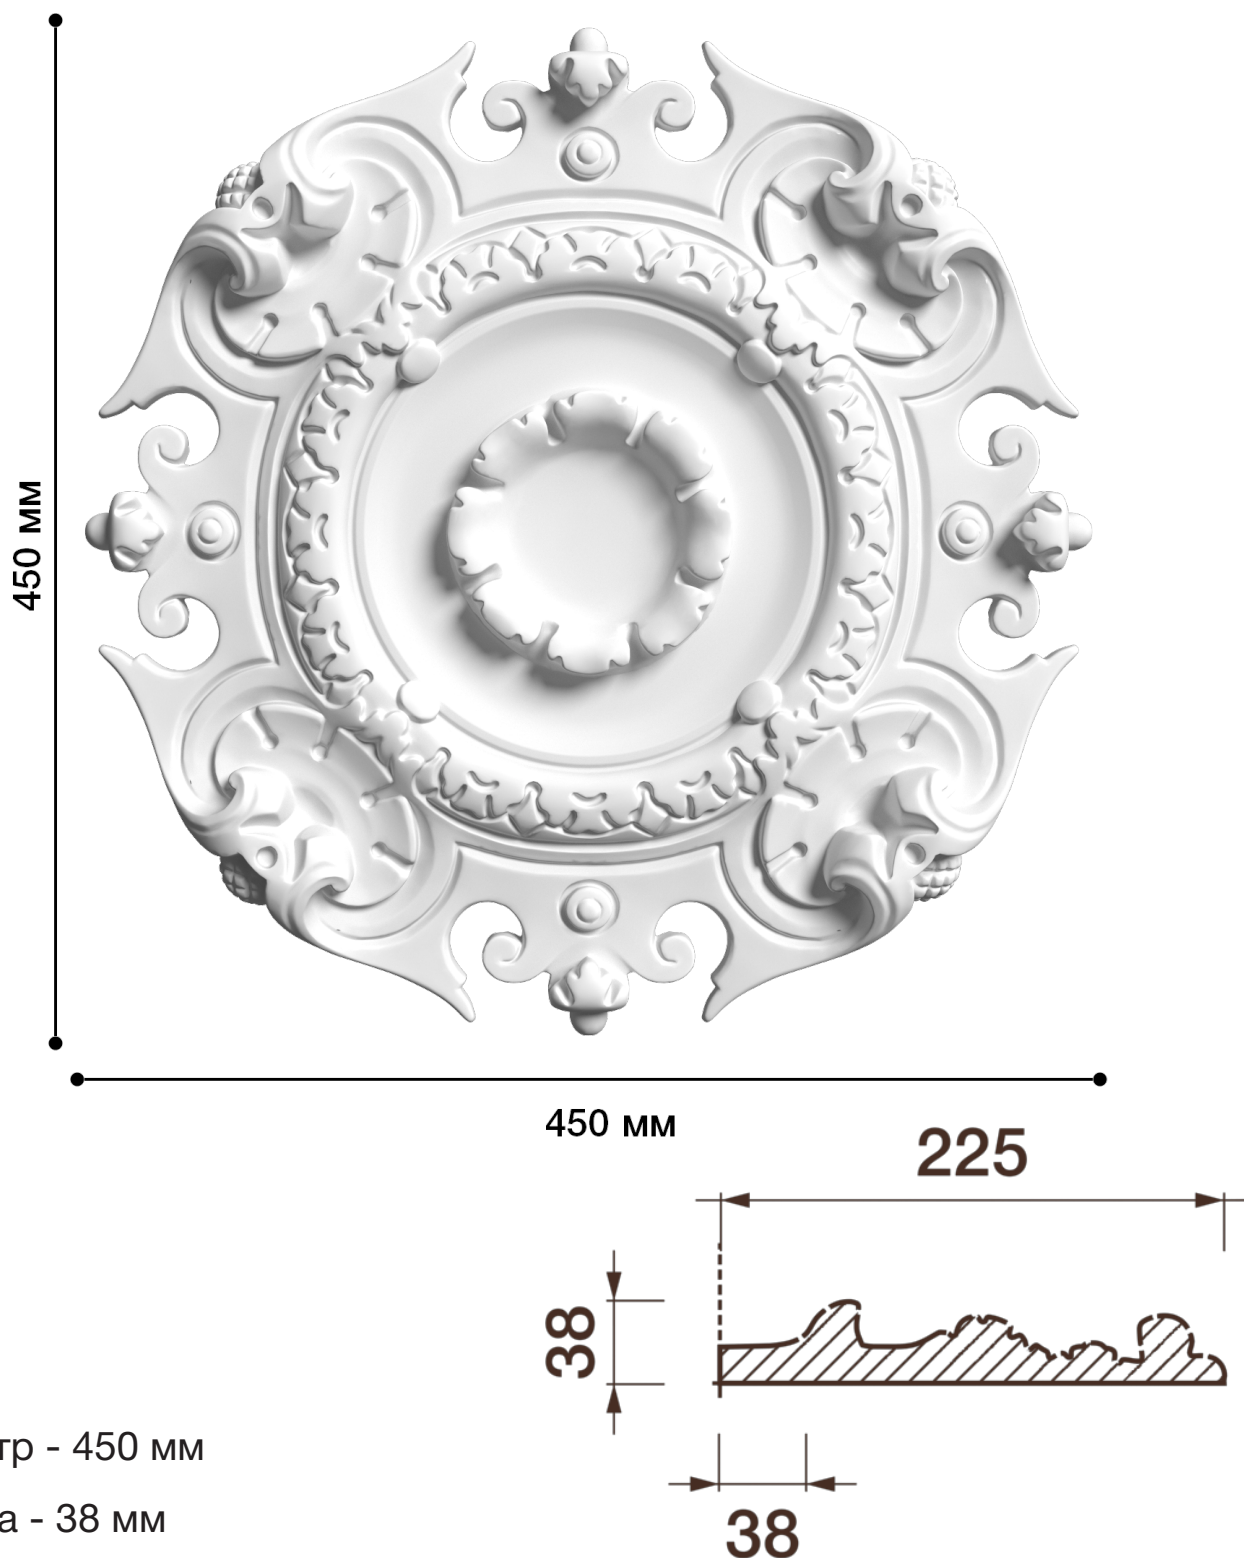

Потолочная розетка Др-154

Розетка из гипса является центром потолочной композиции, оформляет пространство и прекрасно украшает любой интерьер.

ДИКАРТ

ЗАВОД ГИПСОВОЙ ЛЕПНИНЫ

8 (495) 150-21-95

8 (800) 707-52-95

info@dikart.ru

Диаметр - 450 мм

Глубина - 38 мм

Отверстие - min Ø 77 мм

Материал - гипс