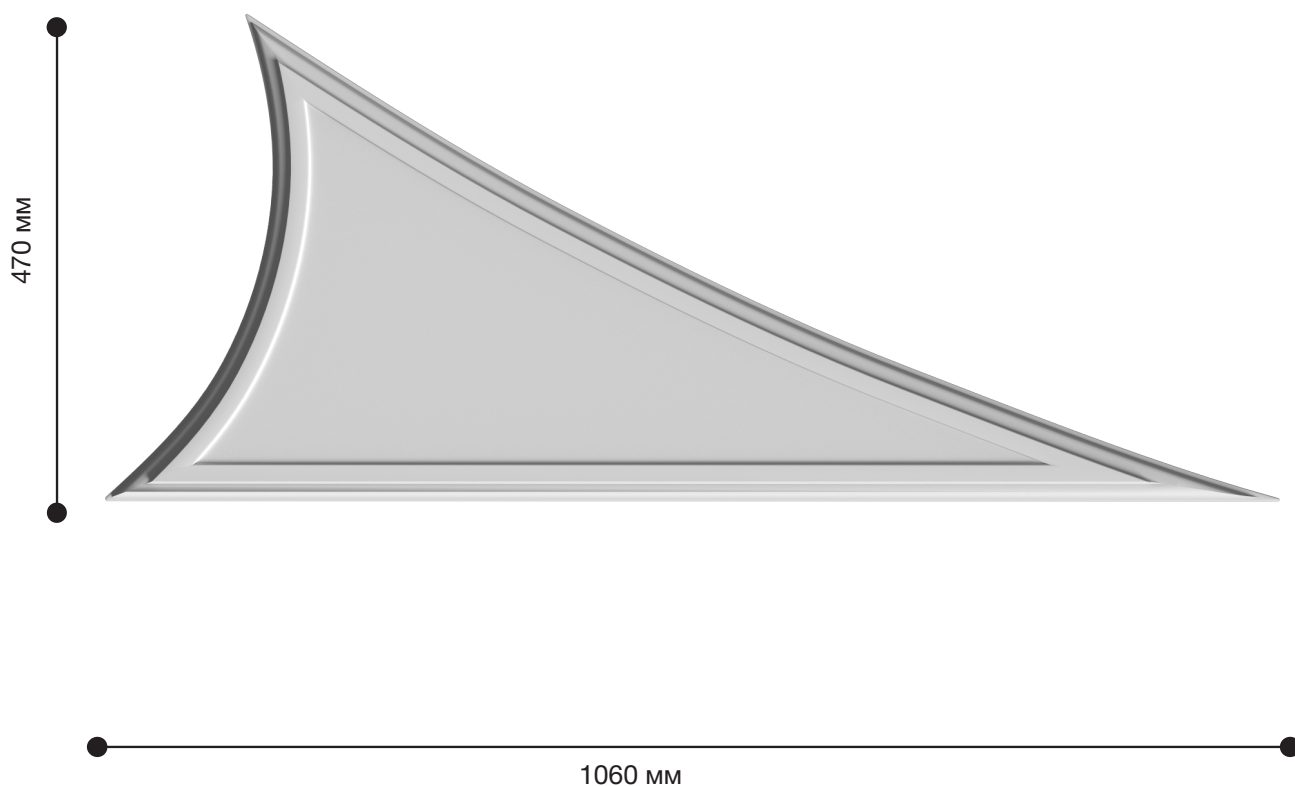

Средник Дс-284

Средник — отличная деталь для декора со сложным лепным декором: завитками, объемными элементами.

ДИКАРТ

ЗАВОД ГИПСОВОЙ ЛЕПНИНЫ

8 (495) 150-21-95

8 (800) 707-52-95

info@dikart.ru

Высота 470 мм
Ширина - 1060 мм
Глубина - 25 мм
Материал - гипс