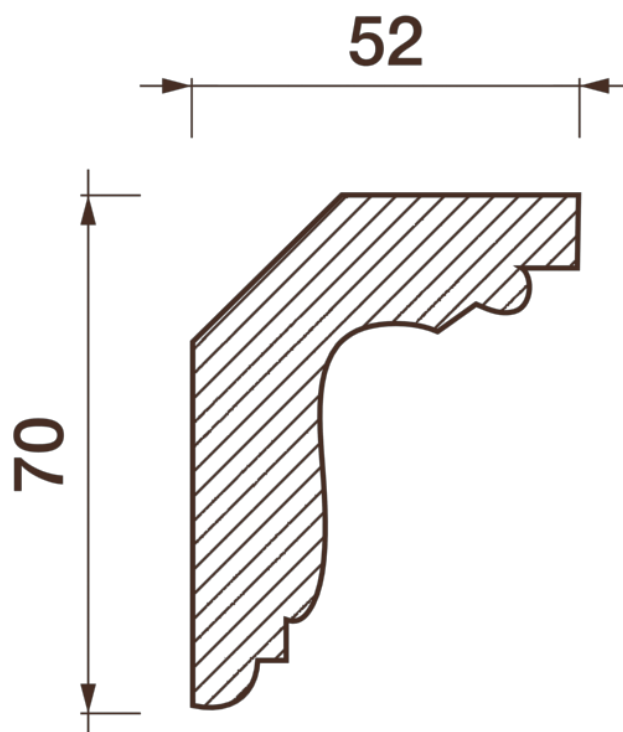

Карниз гладкотянутый КТ-247

Гладкий карниз подчеркнет уникальность и стиль проделанного ремонта. Отличный декор, деталь, элемент, скрывающий стыки стен и потолка.

ДИКАРТ

ЗАВОД ГИПСОВОЙ ЛЕПНИНЫ

8 (495) 150-21-95

8 (800) 707-52-95

info@dikart.ru

Высота - 70 мм
Ширина - 52 мм
Длина - 1 м.п.
Материал - гипс