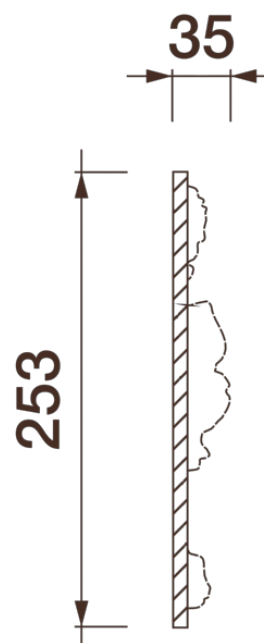

## Фриз Дф-6

Гипсовый фриз - декоративный орнамент в виде горизонтальной полосы, прекрасно преобразует интерьер своим дополнением.

# ДИКАРТ

ЗАВОД ГИПСОВОЙ ЛЕПНИНЫ

8 (495) 150-21-95

8 (800) 707-52-95

info@dikart.ru

Высота - 253 мм

Ширина - 35 мм

Длина - 1 м.п.