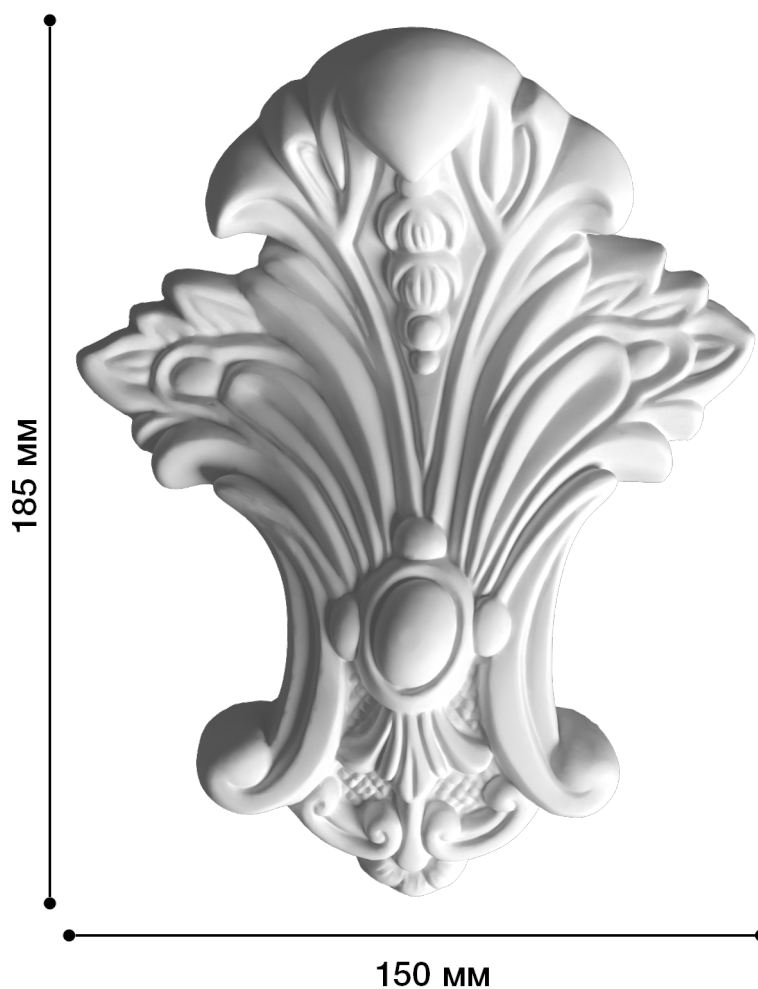

## Средник Дс-39

Средник – это небольшой элемент декора, который может быть со сложными завитками или объемными узорами. Такой элемент лепнины прекрасно подходит для помещений, декорированных в любом стиле, будь то ампир, модерн, классика или барокко.

# ДИКАРТ

ЗАВОД ГИПСОВОЙ ЛЕПНИНЫ

8 (495) 150-21-95

8 (800) 707-52-95

info@dikart.ru

Высота - 185 мм  
Ширина - 150 мм  
Глубина - 43 мм  
Материал - гипс