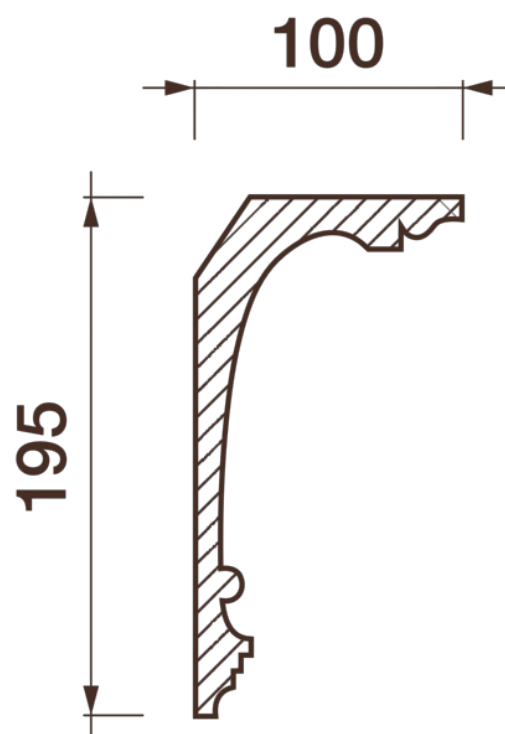

## Карниз гладкотянутый Кт-334

Гладкий карниз подчеркнет уникальность и стиль проделанного ремонта. Отличный декор, деталь, элемент, скрывающий стыки стен и потолка.

# ДИКАРТ

ЗАВОД ГИПСОВОЙ ЛЕПНИНЫ

8 (495) 150-21-95

8 (800) 707-52-95

info@dikart.ru

Высота - 195 мм  
Ширина - 100 мм  
Длина - 1 м.п.  
Материал - гипс