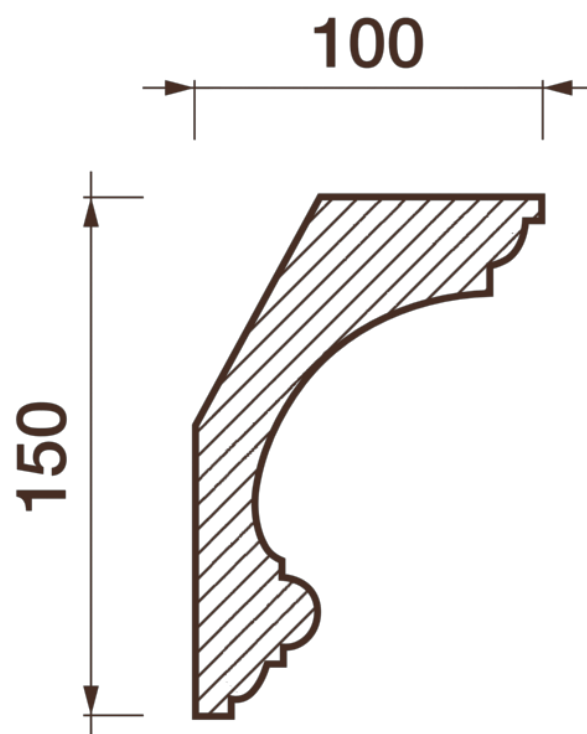

Карниз гладкотянутый Кт-336

Гладкий карниз подчеркнет уникальность и стиль проделанного ремонта. Отличный декор, деталь, элемент, скрывающий стыки стен и потолка.

ДИКАРТ

ЗАВОД ГИПСОВОЙ ЛЕПНИНЫ

8 (495) 150-21-95

8 (800) 707-52-95

info@dikart.ru

Высота - 150 мм
Ширина - 100 мм
Длина - 1 м.п.
Материал - гипс