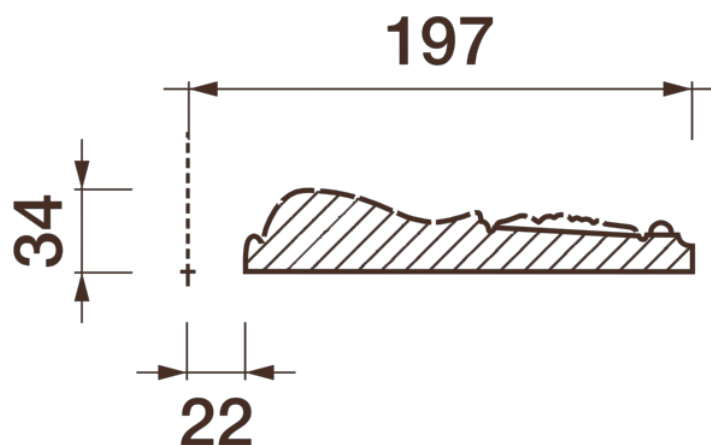

Потолочная розетка Др-24

Розетка из гипса является центром потолочной композиции, оформляет пространство и прекрасно украшает любой интерьер.

ДИКАРТ

ЗАВОД ГИПСОВОЙ ЛЕПНИНЫ

8 (495) 150-21-95

8 (800) 707-52-95

info@dikart.ru

Диаметр - 394 мм
Глубина - 34 мм
Отверстие - min Ø 45 мм
Материал - гипс