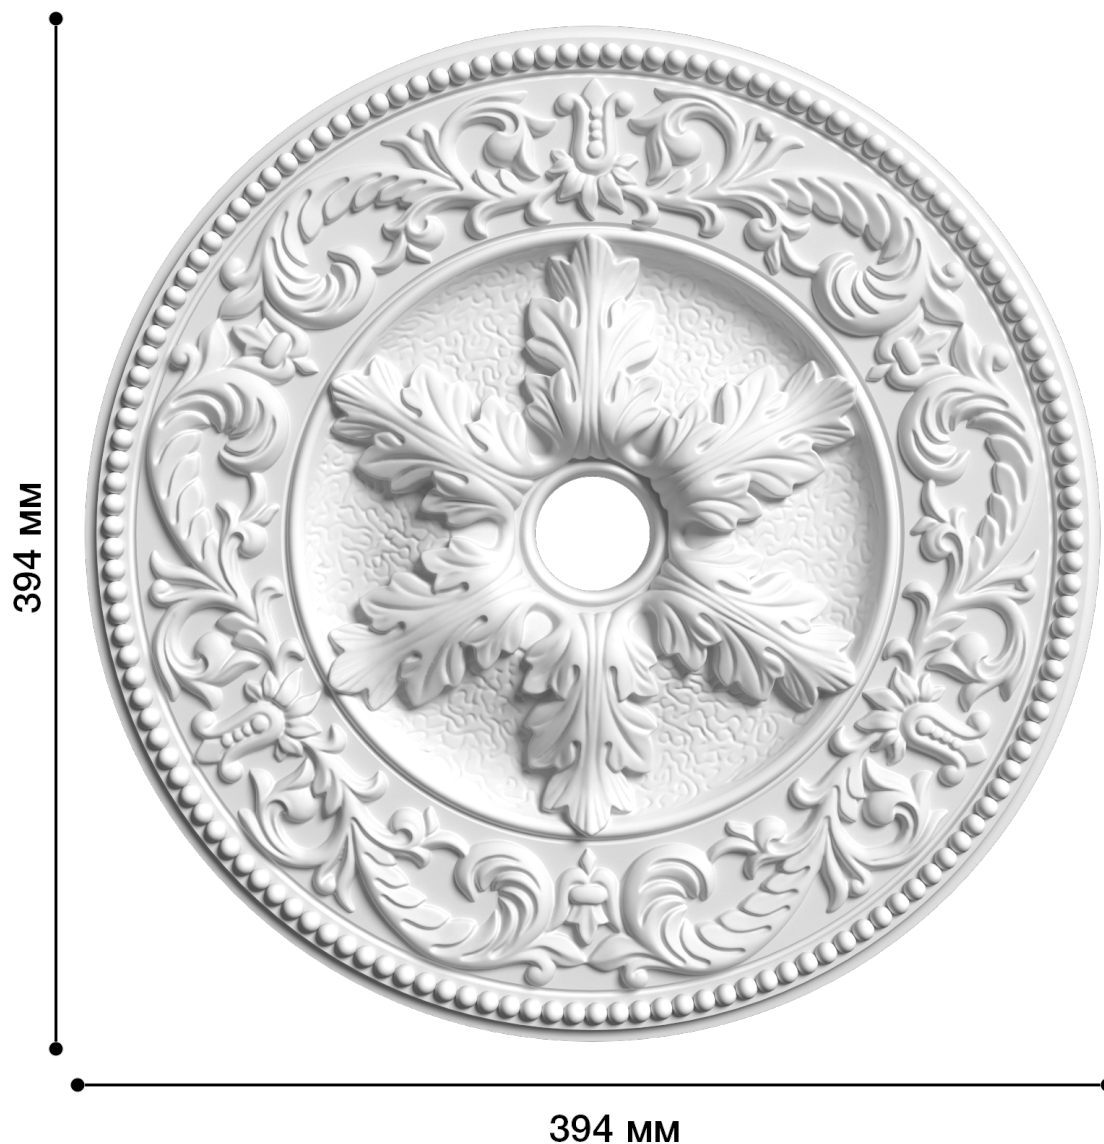

Потолочная розетка Др-24

Розетка из гипса является центром потолочной композиции, оформляет пространство и прекрасно украшает любой интерьер.

ДИКАРТ

ЗАВОД ГИПСОВОЙ ЛЕПНИНЫ

8 (495) 150-21-95

8 (800) 707-52-95

info@dikart.ru

Диаметр - 394 мм
Глубина - 34 мм
Отверстие - min Ø 45 мм
Материал - гипс