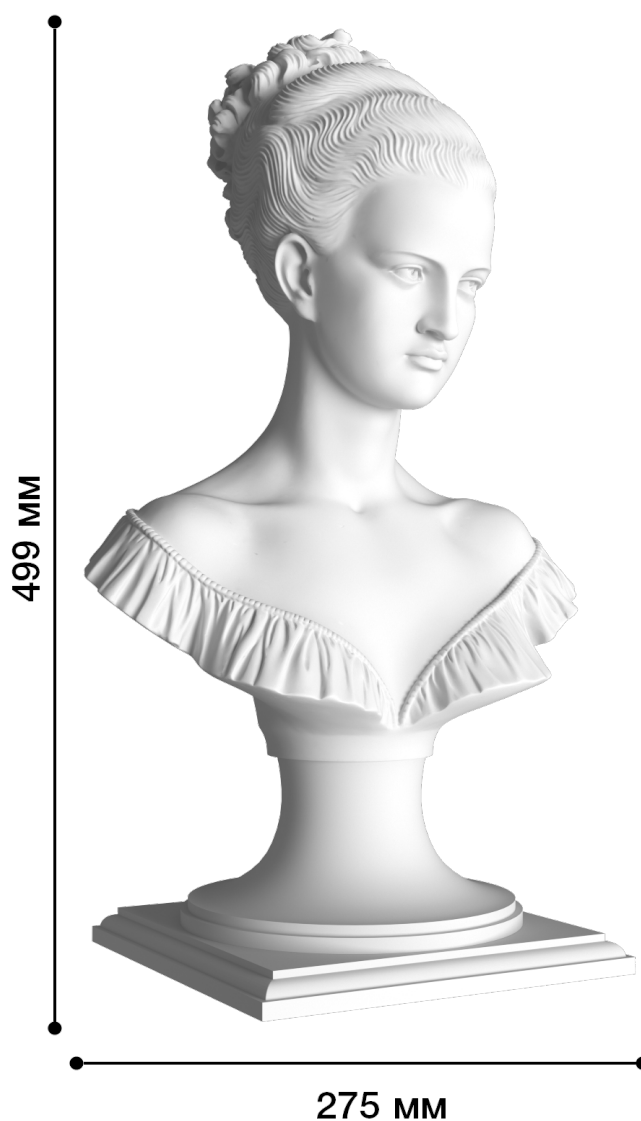

Скульптура Бюст-2

Бюст – один из самых популярных скульптурных портретов, является трёхмерным объектом и обязательно изготавливается из скульптурного гипса. Бюст может быть интересным дополнением ко многим интерьерам и, конечно, идеально подходит к классическому интерьеру.

ДИКАРТ

ЗАВОД ГИПСОВОЙ ЛЕПНИНЫ

8 (495) 150-21-95

8 (800) 707-52-95

info@dikart.ru

Высота - 499 мм
Ширина - 275 мм
Глубина - 200 мм
Материал - гипс