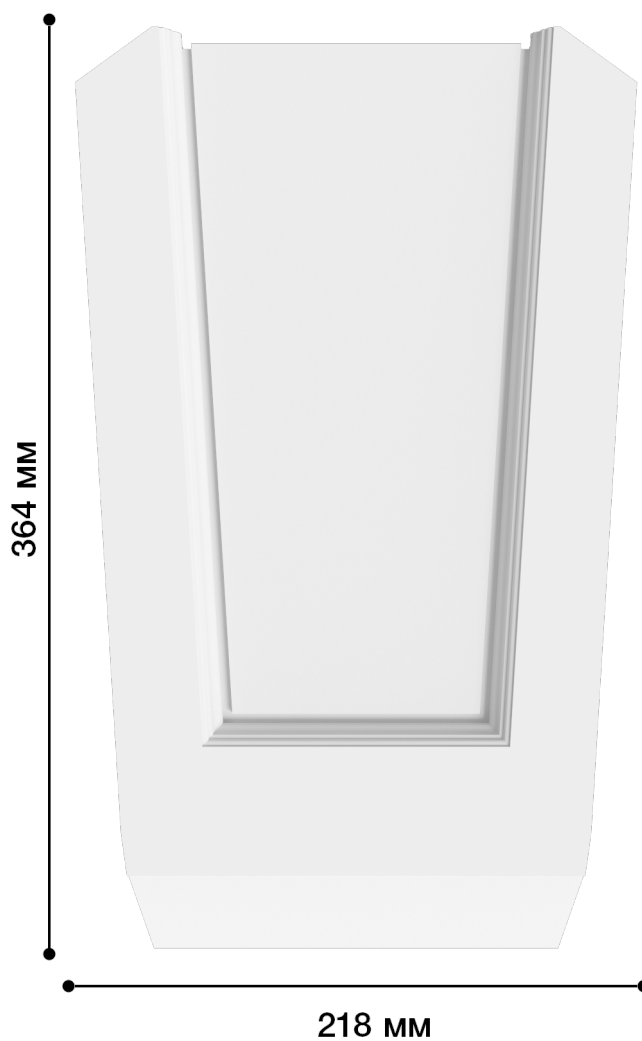

Средник Дс-501

Средник – это небольшой элемент декора, который может быть со сложными завитками или объемными узорами. Такой элемент лепнины прекрасно подходит для помещений, декорированных в любом стиле, будь то ампир, модерн, классика или барокко.

ДИКАРТ

ЗАВОД ГИПСОВОЙ ЛЕПНИНЫ

8 (495) 150-21-95

8 (800) 707-52-95

info@dikart.ru

Высота - 364 мм
Ширина - 218 мм
Глубина - 69 мм
Материал - гипс