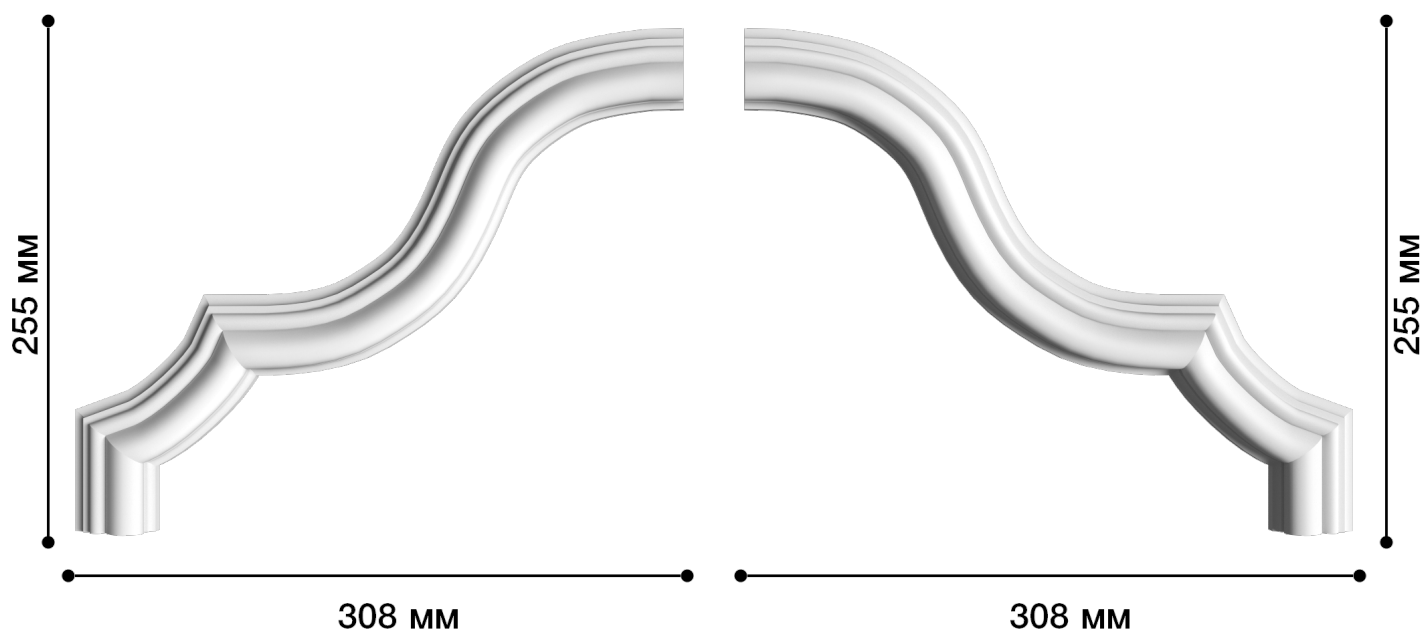

Угол Ду-53

Декоративные углы из гипса – один из оригинальных элементов декора! Их часто используют для финального уточнения композиции. В нашем каталоге большой ассортимент угловых элементов, это позволит легко подобрать изделия для оформления любого интерьера.

ДИКАРТ

ЗАВОД ГИПСОВОЙ ЛЕПНИНЫ

8 (495) 150-21-95

8 (800) 707-52-95

info@dikart.ru

Высота - 255 мм
Ширина - 308 мм
Глубина - 21 мм
Материал - гипс