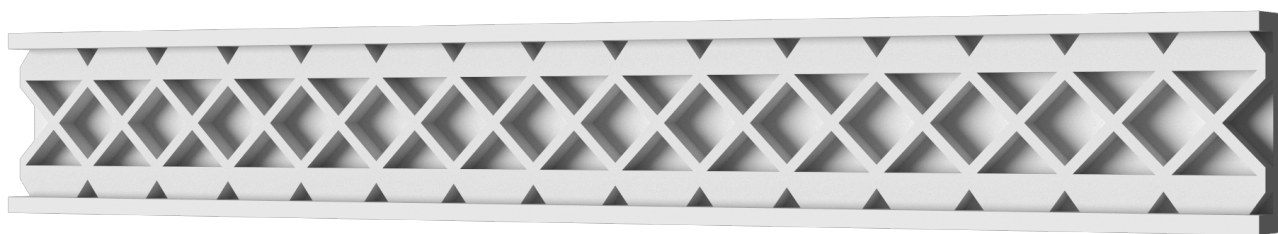

## Фриз Дф-50

Гипсовый фриз - декоративный орнамент в виде горизонтальной полосы, прекрасно преобразует интерьер своим дополнением.

# ДИКАРТ

ЗАВОД ГИПСОВОЙ ЛЕПНИНЫ

8 (495) 150-21-95

8 (800) 707-52-95

info@dikart.ru

Высота - 80 мм  
Ширина - 30 мм  
Длина - 1 м.п.  
Материал - гипс