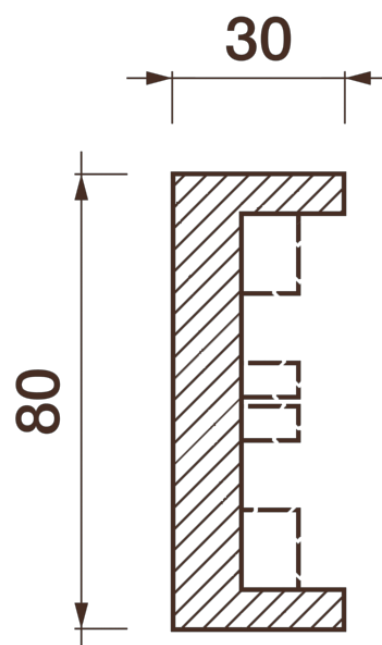

## Фриз Дф-50

Гипсовый фриз - декоративный орнамент в виде горизонтальной полосы, прекрасно преобразует интерьер своим дополнением.

# ДИКАРТ

ЗАВОД ГИПСОВОЙ ЛЕПНИНЫ

8 (495) 150-21-95

8 (800) 707-52-95

info@dikart.ru

Высота - 80 мм  
Ширина - 30 мм  
Длина - 1 м.п.  
Материал - гипс