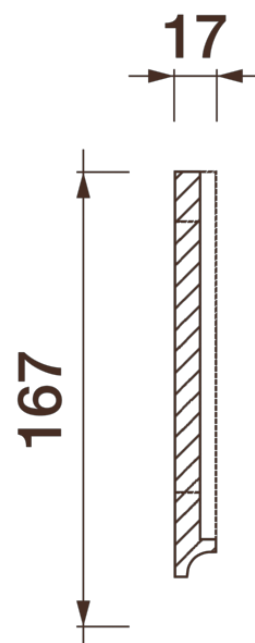

❶ Дф-191 (167Нх17мм)

❷ Дф-230 (167Нх17мм)

Высота - 167 мм

Ширина - 17 мм

Длина - 1 м.п.

Материал - гипс

Фриз Дф-231

ДИКАРТ

ЗАВОД ГИПСОВОЙ ЛЕПНИНЫ

8 (495) 150-21-95

8 (800) 707-52-95

info@dikart.ru

❶ Дф-191 (167Hx17мм)

❷ Дф-230 (167Hx17мм)