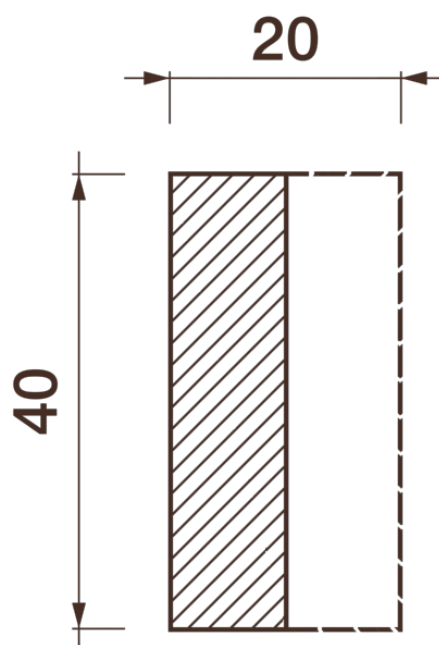

Фриз Дф-203

Гипсовый фриз - декоративный орнамент в виде горизонтальной полосы, прекрасно преобразует интерьер своим дополнением.

ДИКАРТ

ЗАВОД ГИПСОВОЙ ЛЕПНИНЫ

8 (495) 150-21-95

8 (800) 707-52-95

info@dikart.ru

Высота - 40 мм
Ширина - 20 мм
Длина - 1 м.п.
Материал - гипс