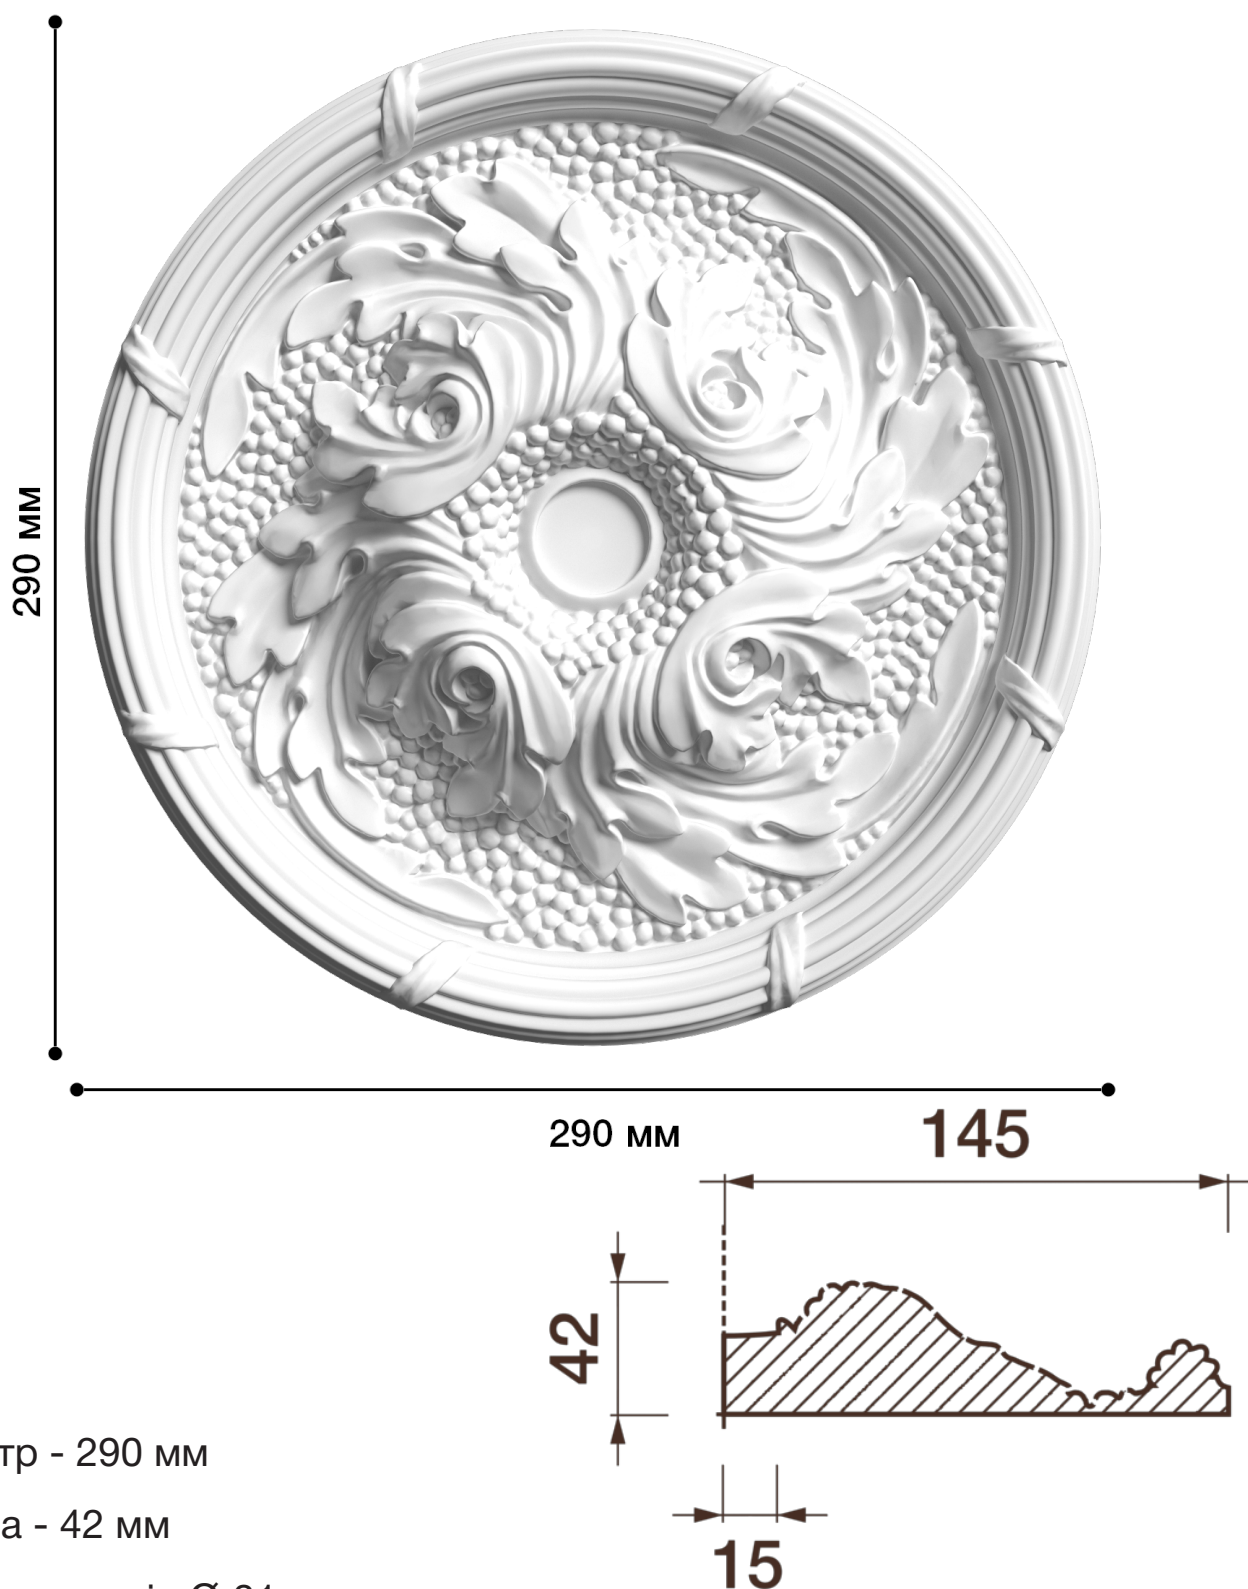

## Потолочная розетка Др-149

Розетка из гипса является центром потолочной композиции, оформляет пространство и прекрасно украшает любой интерьер.

# ДИКАРТ

ЗАВОД ГИПСОВОЙ ЛЕПНИНЫ

8 (495) 150-21-95

8 (800) 707-52-95

info@dikart.ru

Диаметр - 290 мм

Глубина - 42 мм

Отверстие - min Ø 31 мм

Материал - гипс