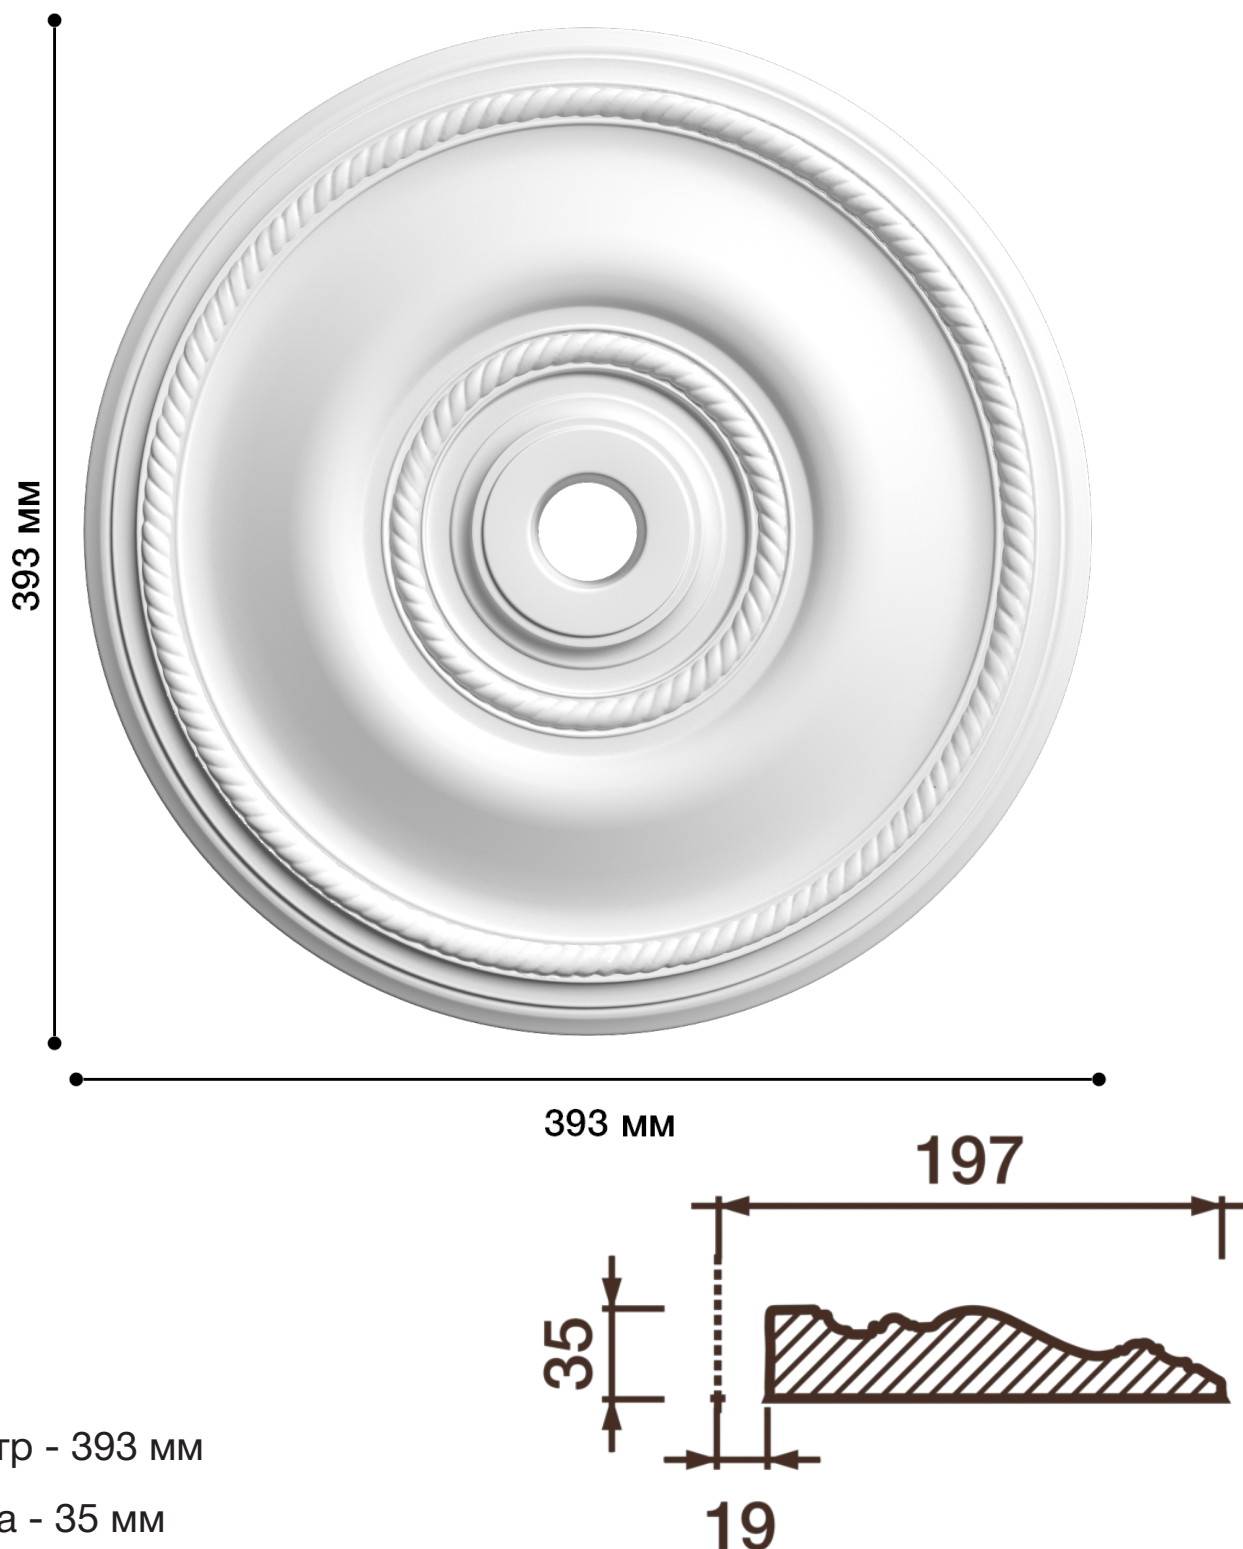

## Потолочная розетка Др-19

Розетка из гипса является центром потолочной композиции, оформляет пространство и прекрасно украшает любой интерьер.

# ДИКАРТ

ЗАВОД ГИПСОВОЙ ЛЕПНИНЫ

8 (495) 150-21-95

8 (800) 707-52-95

info@dikart.ru

Диаметр - 393 мм

Глубина - 35 мм

Отверстие - min Ø 38 мм

Материал - гипс