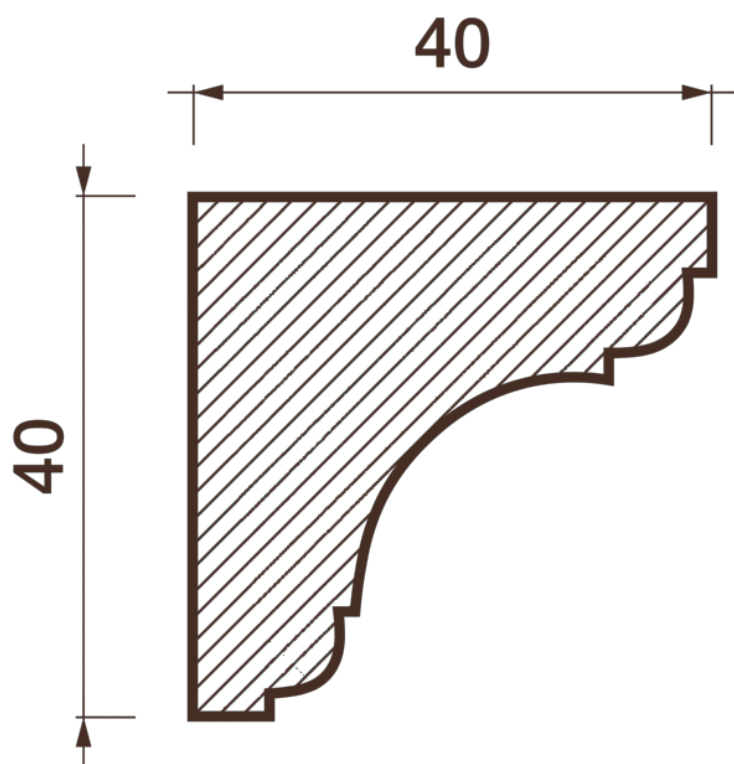

Карниз гладкотянутый Кт-110

Гладкий карниз подчеркнет уникальность и стиль проделанного ремонта. Отличный декор, деталь, элемент, скрывающий стыки стен и потолка.

ДИКАРТ

ЗАВОД ГИПСОВОЙ ЛЕПНИНЫ

8 (495) 150-21-95

8 (800) 707-52-95

info@dikart.ru

Высота - 40 мм
Ширина - 40 мм
Длина - 1 м.п.
Материал - гипс