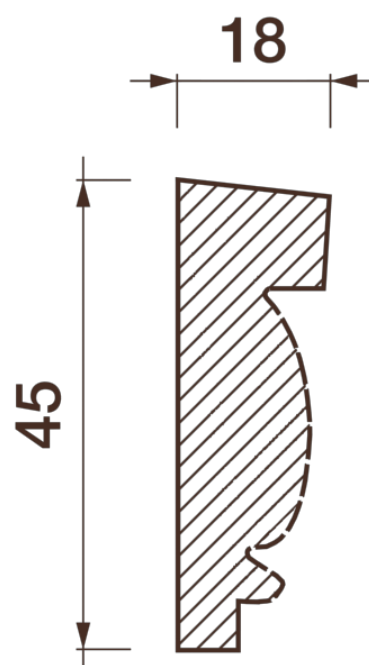

Порезка Дп-165

Порезка — элемент оформления помещения, который оценит ценитель красоты. С помощью порезки можно провести разделение оттенков и фактур отделочных материалов. Еще можно применить как вставку в потолочный карниз.

ДИКАРТ

ЗАВОД ГИПСОВОЙ ЛЕПНИНЫ

8 (495) 150-21-95

8 (800) 707-52-95

info@dikart.ru

Высота - 45 мм
Ширина - 18 мм
Длина - 1 м.п.
Материал - гипс