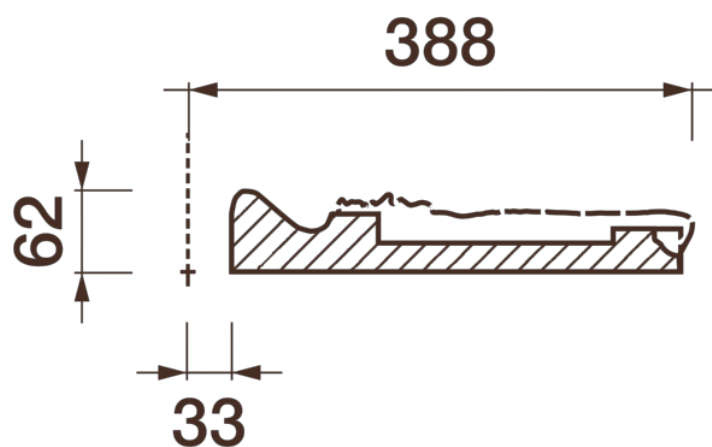

Потолочная розетка Др-111

Розетка из гипса является центром потолочной композиции, оформляет пространство и прекрасно украшает любой интерьер.

ДИКАРТ

ЗАВОД ГИПСОВОЙ ЛЕПНИНЫ

8 (495) 150-21-95

8 (800) 707-52-95

info@dikart.ru

Высота - 634 мм

Ширина - 776 мм

Глубина - 62 мм

Отверстие - min Ø 66 мм

Материал - гипс