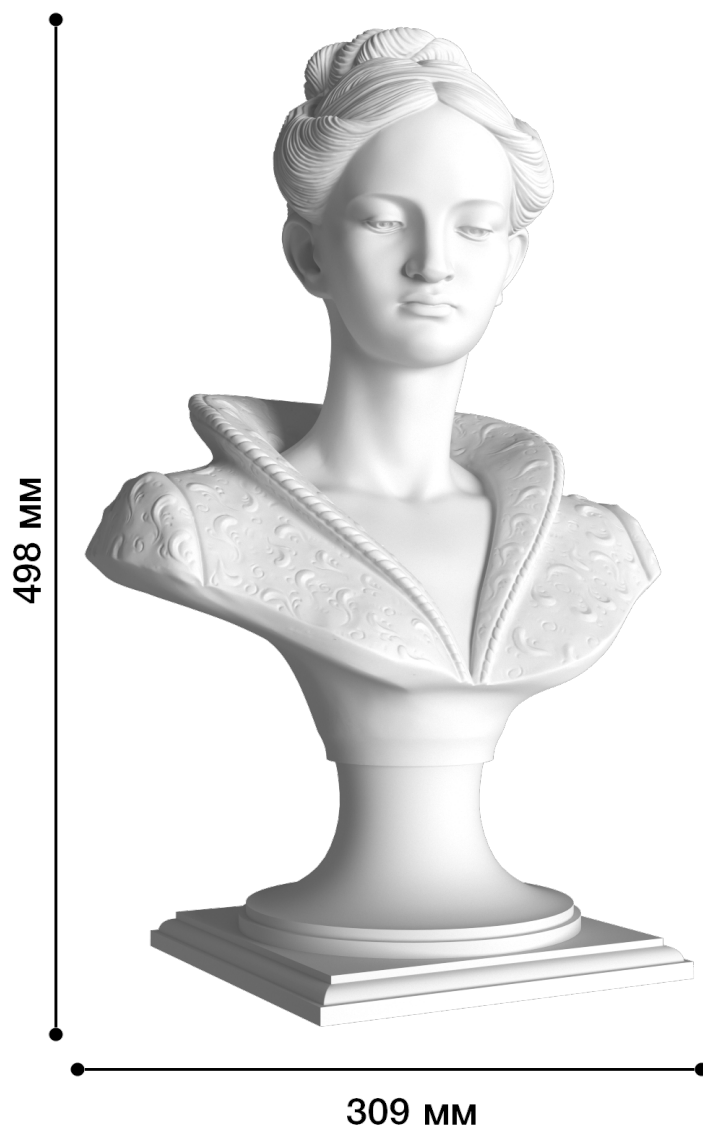

Скульптура Бюст-1

Бюст – один из самых популярных скульптурных портретов, является трёхмерным объектом и обязательно изготавливается из скульптурного гипса. Бюст может быть интересным дополнением ко многим интерьерам и, конечно, идеально подходит к классическому интерьеру.

ДИКАРТ

ЗАВОД ГИПСОВОЙ ЛЕПНИНЫ

8 (495) 150-21-95

8 (800) 707-52-95

info@dikart.ru

Высота - 498 мм
Ширина - 309 мм
Глубина - 226 мм
Материал - гипс