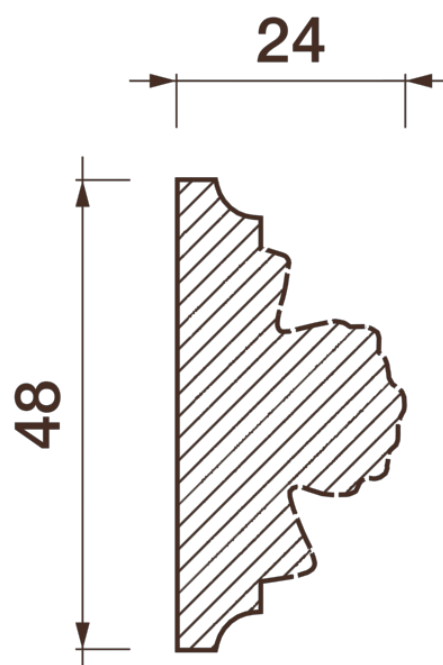

Порезка Дп-49

Порезка — элемент оформления помещения, который оценит ценитель красоты. С помощью порезки можно провести разделение оттенков и фактур отделочных материалов. Еще можно применить как вставку в потолочный карниз.

ДИКАРТ

ЗАВОД ГИПСОВОЙ ЛЕПНИНЫ

8 (495) 150-21-95

8 (800) 707-52-95

info@dikart.ru

Высота - 48 мм
Ширина - 24 мм
Длина - 1 м.п.
Материал - гипс