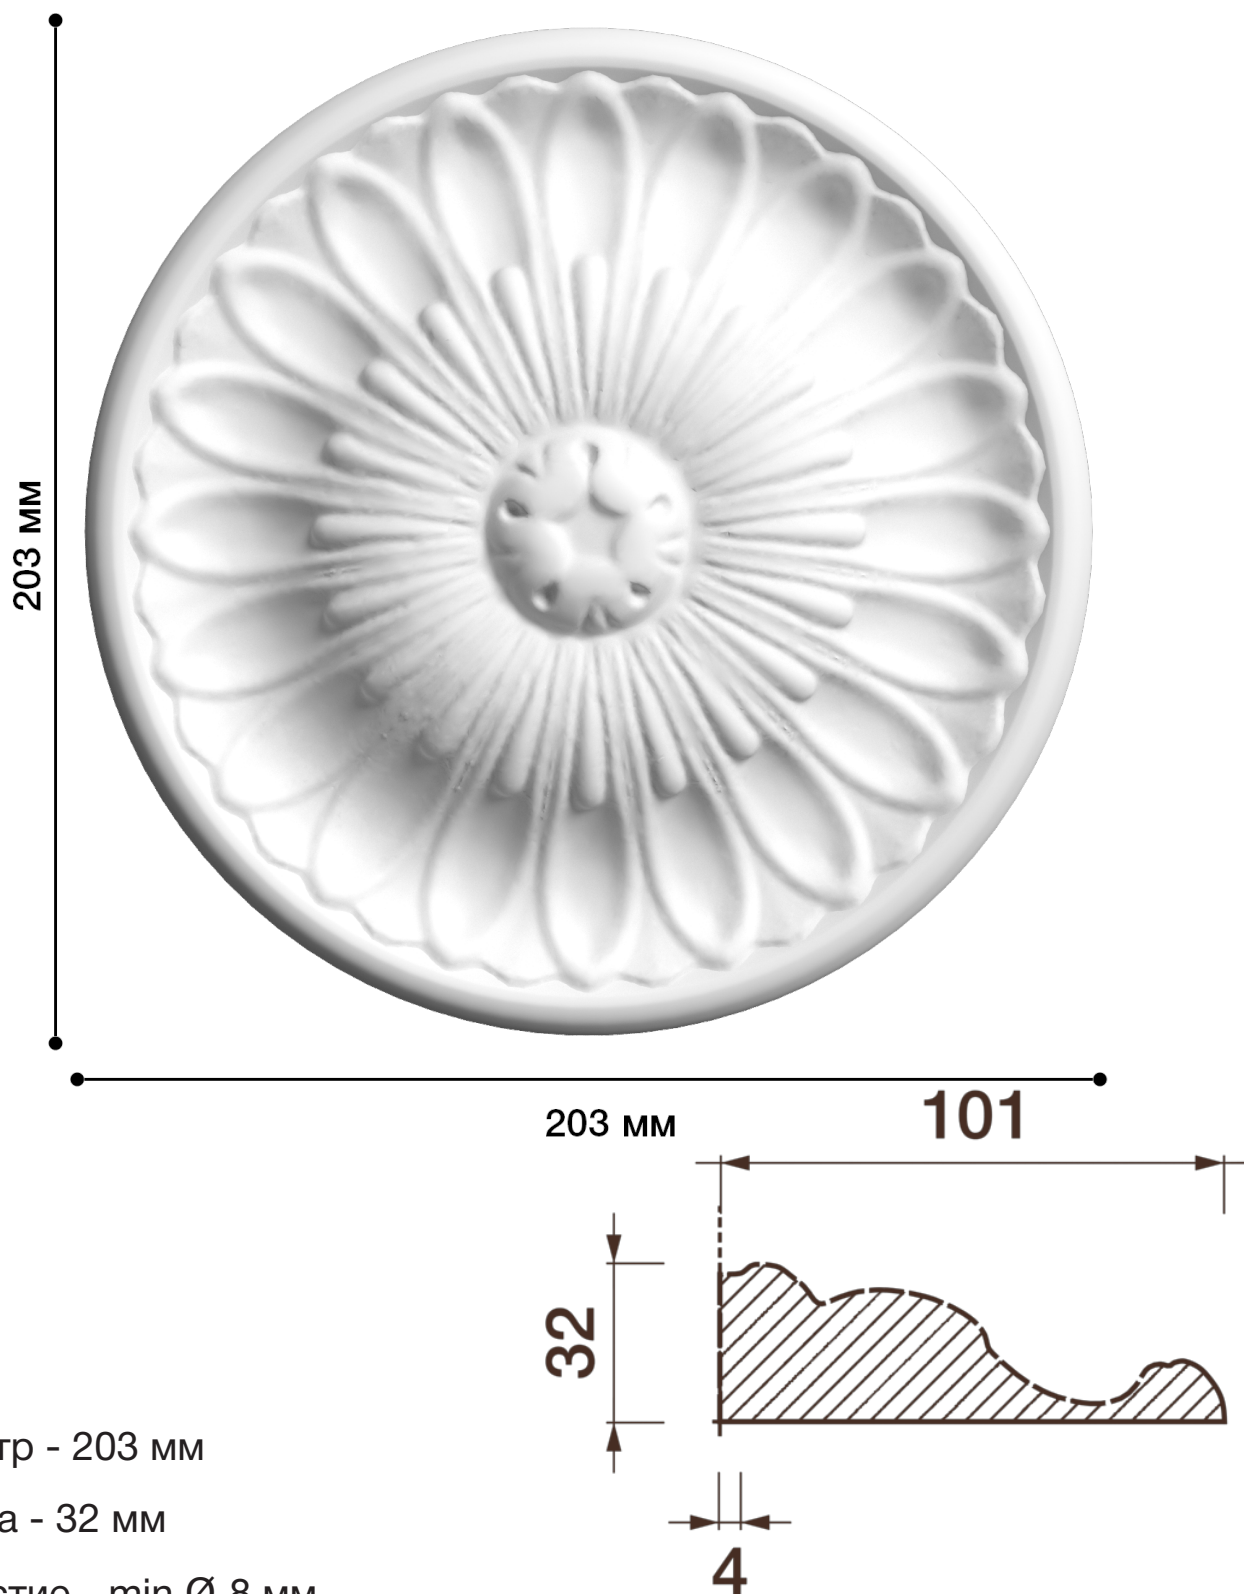

Потолочная розетка Др-23

Розетка из гипса является центром потолочной композиции, оформляет пространство и прекрасно украшает любой интерьер.

ДИКАРТ

ЗАВОД ГИПСОВОЙ ЛЕПНИНЫ

8 (495) 150-21-95

8 (800) 707-52-95

info@dikart.ru

Диаметр - 203 мм

Глубина - 32 мм

Отверстие - min Ø 8 мм

Материал - гипс