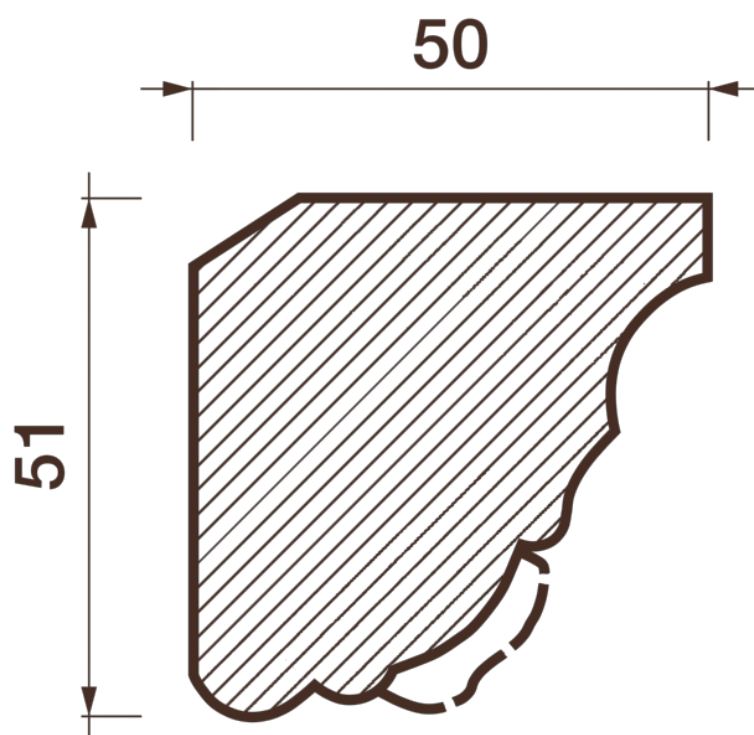

Карниз с рисунком Дк-67

Карниз с орнаментом (рисунком) — идеальные элементы для декорирования помещений в местах стыка вертикальной и горизонтальной поверхности. Придают изящество всему помещению.

ДИКАРТ

ЗАВОД ГИПСОВОЙ ЛЕПНИНЫ

8 (495) 150-21-95

8 (800) 707-52-95

info@dikart.ru

Высота - 51 мм
Глубина - 50 мм
Длина - 1 м.п.
Материал - гипс