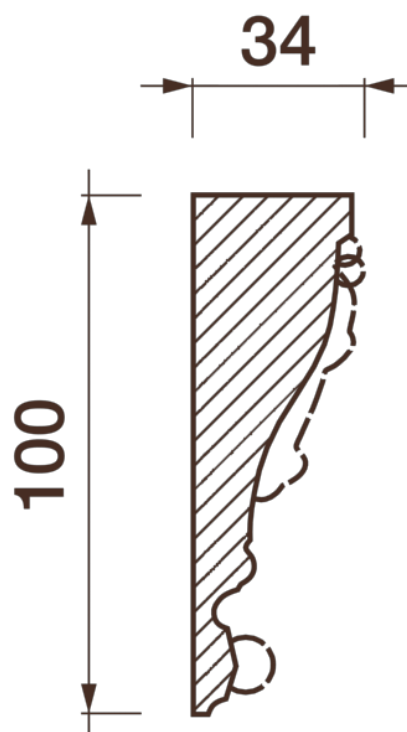

Карниз с рисунком Дк-209

Карниз с орнаментом (рисунком) — идеальные элементы для декорирования помещений в местах стыка вертикальной и горизонтальной поверхности. Придают изящество всему помещению.

ДИКАРТ

ЗАВОД ГИПСОВОЙ ЛЕПНИНЫ

8 (495) 150-21-95

8 (800) 707-52-95

info@dikart.ru

Высота - 100 мм

Глубина - 34 мм

Длина - 1 м.п.

Материал - гипс