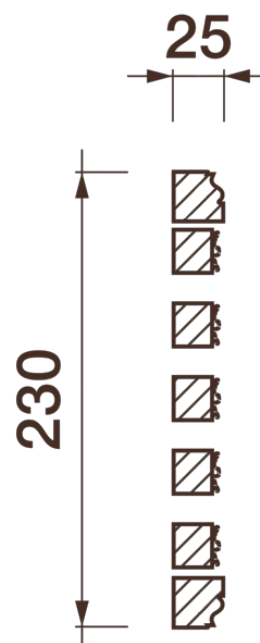

## Фриз Дф-285

Гипсовый фриз - декоративный орнамент в виде горизонтальной полосы, прекрасно преобразует интерьер своим дополнением.

# ДИКАРТ

ЗАВОД ГИПСОВОЙ ЛЕПНИНЫ

8 (495) 150-21-95

8 (800) 707-52-95

info@dikart.ru

Высота - 230 мм

Ширина - 25 мм

Длина - 1 м.п.