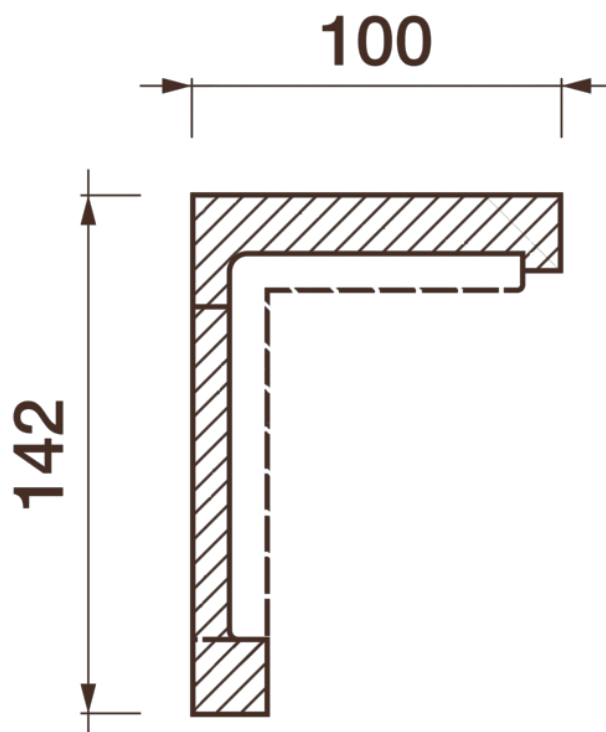

Карниз с рисунком Дк-300

Карниз с орнаментом (рисунком) — идеальные элементы для декорирования помещений в местах стыка вертикальной и горизонтальной поверхности. Придают изящество всему помещению.

ДИКАРТ

ЗАВОД ГИПСОВОЙ ЛЕПНИНЫ

8 (495) 150-21-95

8 (800) 707-52-95

info@dikart.ru

❶ Дк-299 (142Нх100мм)

❷ Дк-186 (142Нх100мм)

Высота - 142 мм

Глубина - 100 мм

Длина - 1 м.п.

Материал - гипс

Карниз с рисунком Дк-300

ДИКАРТ

ЗАВОД ГИПСОВОЙ ЛЕПНИНЫ

8 (495) 150-21-95

8 (800) 707-52-95

info@dikart.ru

❶ Дк-299 (142Нх100мм)

❷ Дк-186 (142Нх100мм)