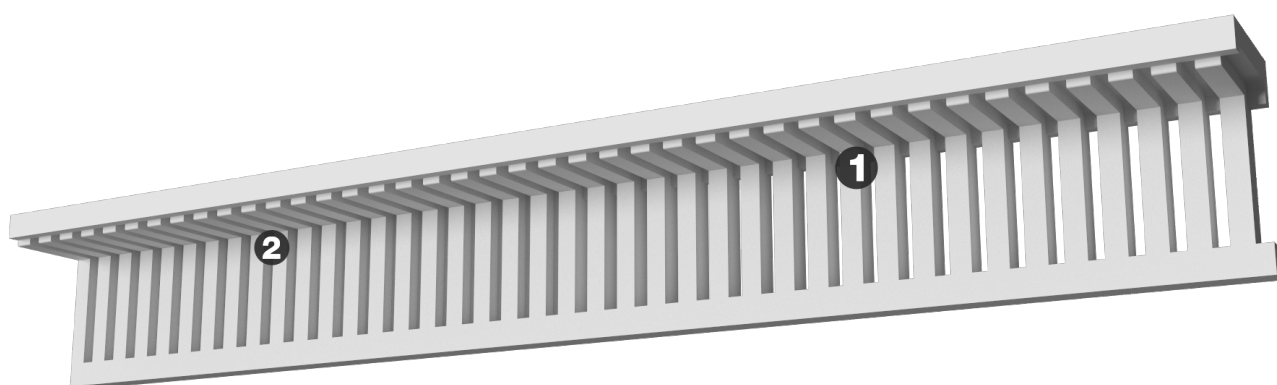

Карниз с рисунком Дк-300

Карниз с орнаментом (рисунком) — идеальные элементы для декорирования помещений в местах стыка вертикальной и горизонтальной поверхности. Придают изящество всему помещению.

ДИКАРТ

ЗАВОД ГИПСОВОЙ ЛЕПНИНЫ

8 (495) 150-21-95

8 (800) 707-52-95

info@dikart.ru

❶ Дк-299 (142Нх100мм)

❷ Дк-186 (142Нх100мм)

Высота - 142 мм

Глубина - 100 мм

Длина - 1 м.п.

Материал - гипс

Карниз с рисунком Дк-300

ДИКАРТ

ЗАВОД ГИПСОВОЙ ЛЕПНИНЫ

8 (495) 150-21-95

8 (800) 707-52-95

info@dikart.ru