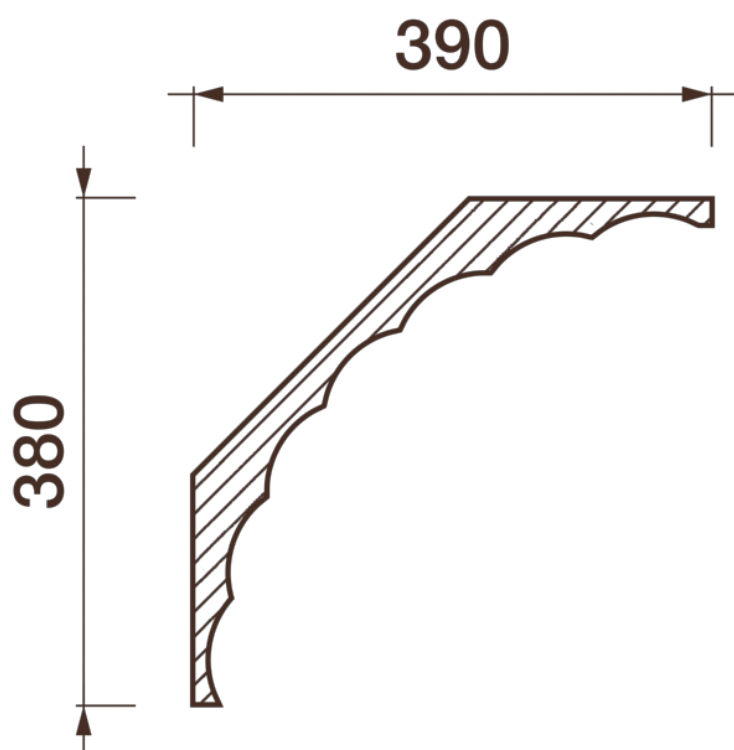

Карниз гладкотянутый Кт-160

Гладкий карниз подчеркнет уникальность и стиль проделанного ремонта. Отличный декор, деталь, элемент, скрывающий стыки стен и потолка.

ДИКАРТ

ЗАВОД ГИПСОВОЙ ЛЕПНИНЫ

8 (495) 150-21-95

8 (800) 707-52-95

info@dikart.ru

Высота - 380 мм
Ширина - 390 мм
Длина - 1 м.п.
Материал - гипс