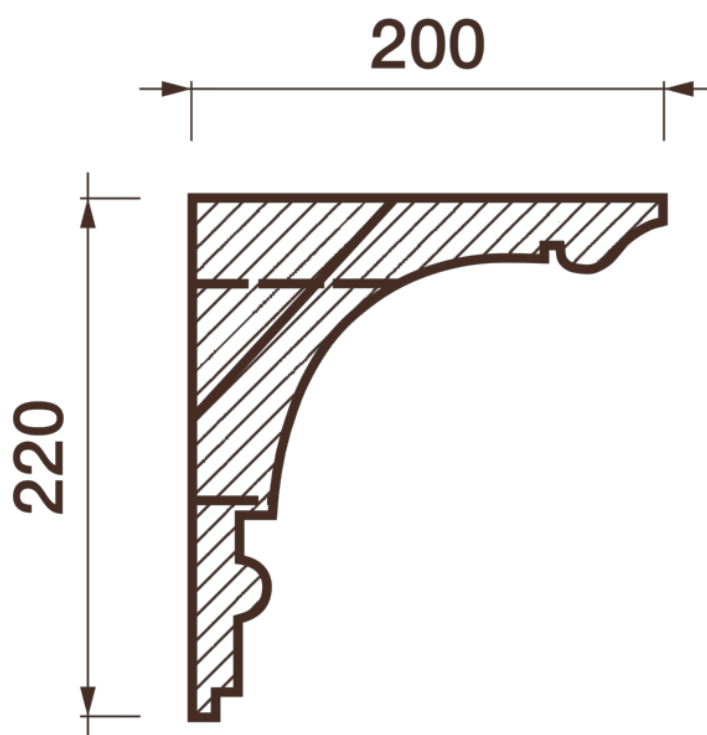

Карниз с рисунком Дк-350

Карниз с орнаментом (рисунком) — идеальные элементы для декорирования помещений в местах стыка вертикальной и горизонтальной поверхности. Придают изящество всему помещению.

ДИКАРТ

ЗАВОД ГИПСОВОЙ ЛЕПНИНЫ

8 (495) 150-21-95

8 (800) 707-52-95

info@dikart.ru

❶ Дк-349 (220Нх200мм)

❷ КТ-414 (220Нх200мм)

Высота - 220 мм
Глубина - 200 мм
Длина - 1 м.п.
Материал - гипс

Карниз с рисунком Дк-350

ДИКАРТ

ЗАВОД ГИПСОВОЙ ЛЕПНИНЫ

8 (495) 150-21-95

8 (800) 707-52-95

info@dikart.ru

❶ Дк-349 (220Нх200мм)

❷ КТ-414 (220Нх200мм)