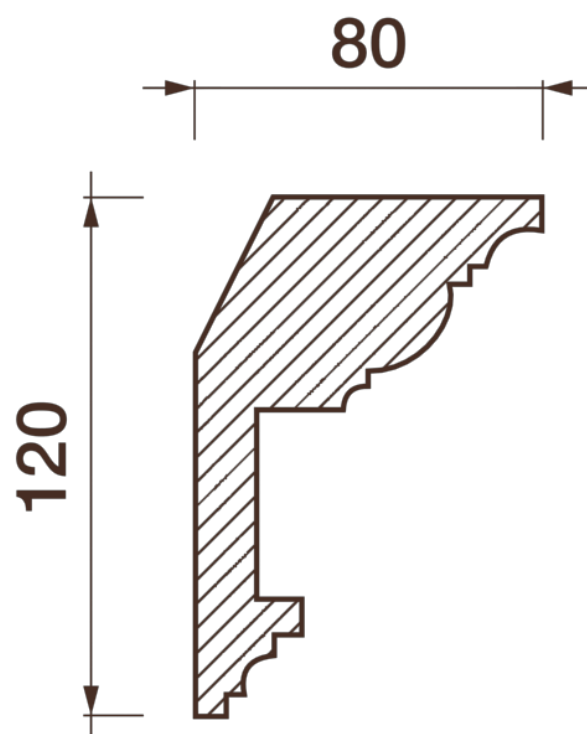

Карниз гладкотянутый Кт-394

Гладкий карниз подчеркнет уникальность и стиль проделанного ремонта. Отличный декор, деталь, элемент, скрывающий стыки стен и потолка.

ДИКАРТ

ЗАВОД ГИПСОВОЙ ЛЕПНИНЫ

8 (495) 150-21-95

8 (800) 707-52-95

info@dikart.ru

Высота - 120 мм
Ширина - 80 мм
Длина - 1 м.п.
Материал - гипс