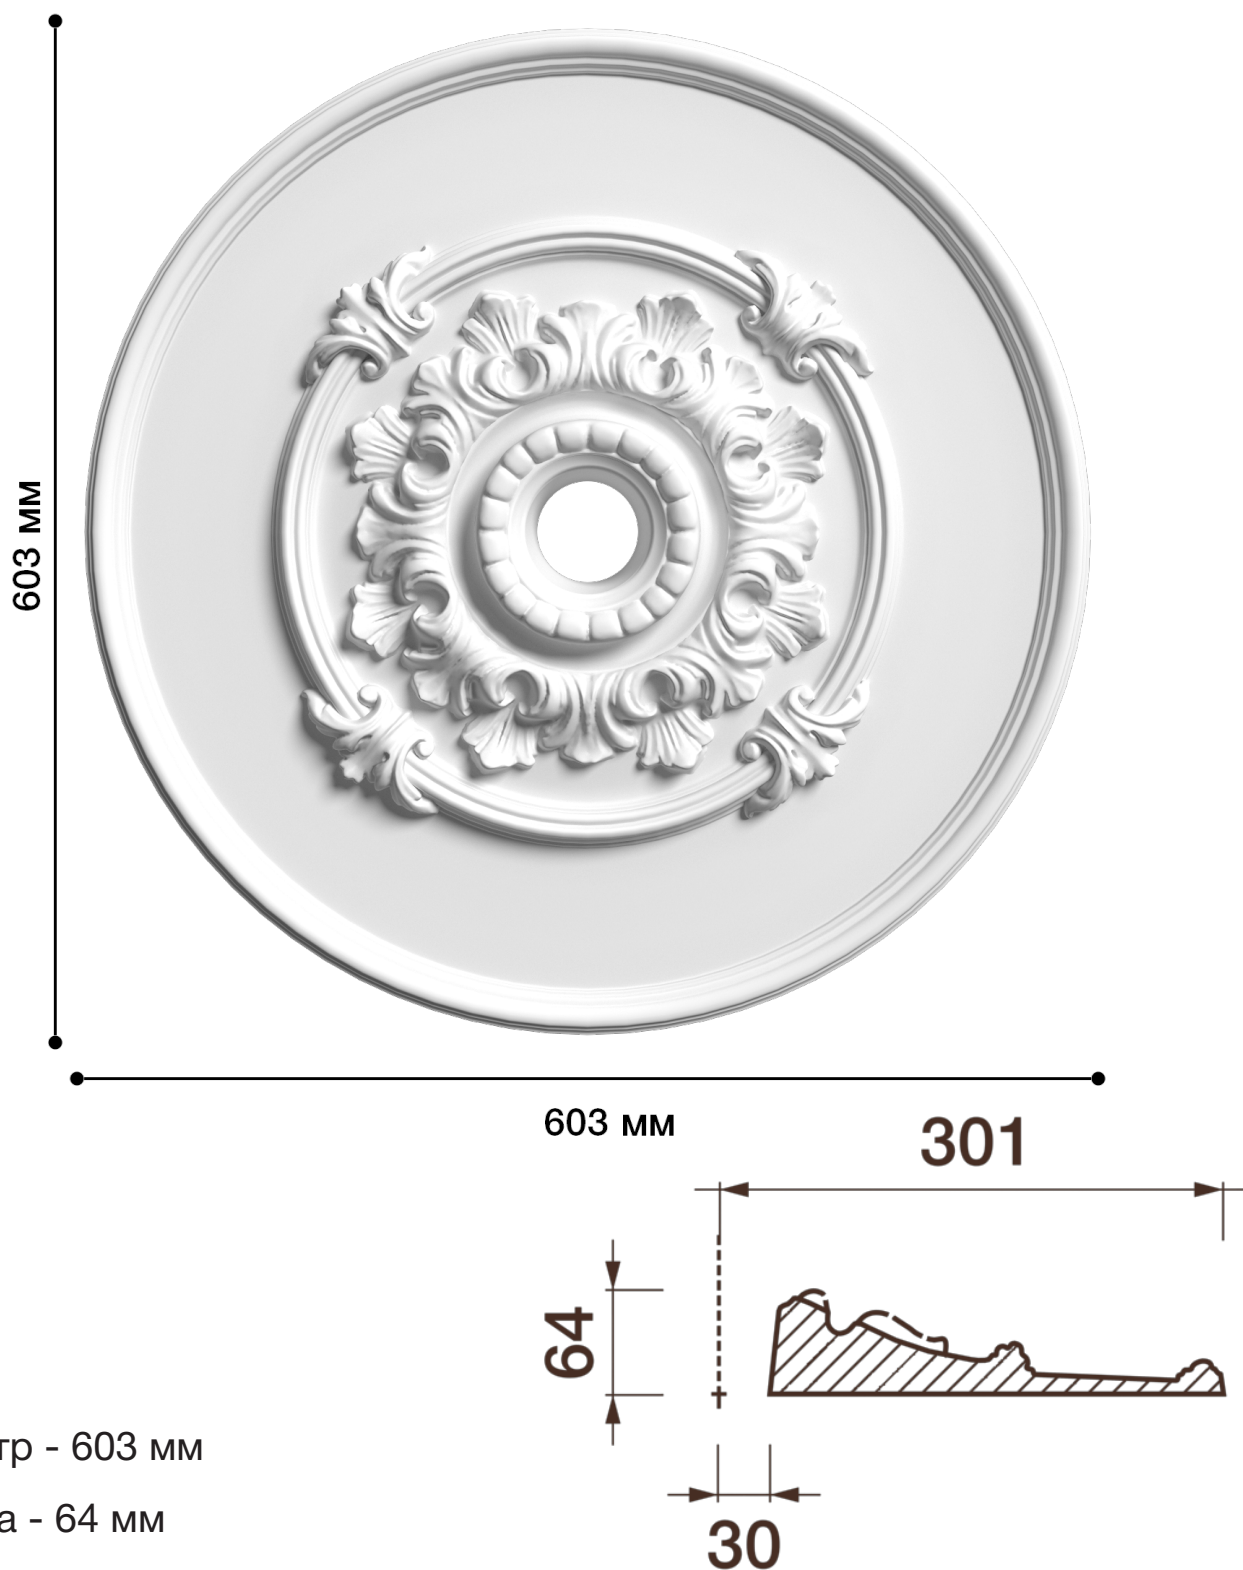

## Потолочная розетка Др-146

Розетка из гипса является центром потолочной композиции, оформляет пространство и прекрасно украшает любой интерьер.

# ДИКАРТ

ЗАВОД ГИПСОВОЙ ЛЕПНИНЫ

8 (495) 150-21-95

8 (800) 707-52-95

info@dikart.ru

Диаметр - 603 мм

Глубина - 64 мм

Отверстие - min Ø 60 мм

Материал - гипс