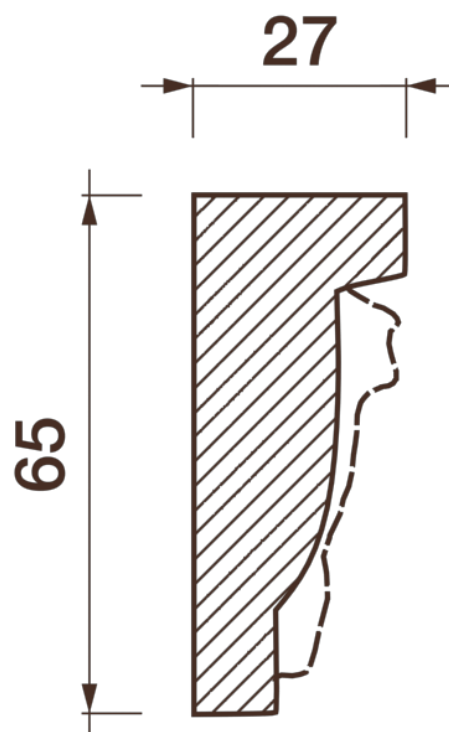

Карниз с рисунком Дк-137

Карниз с орнаментом (рисунком) — идеальные элементы для декорирования помещений в местах стыка вертикальной и горизонтальной поверхности. Придают изящество всему помещению.

ДИКАРТ

ЗАВОД ГИПСОВОЙ ЛЕПНИНЫ

8 (495) 150-21-95

8 (800) 707-52-95

info@dikart.ru

Высота - 65 мм
Глубина - 27 мм
Длина - 1 м.п.
Материал - гипс